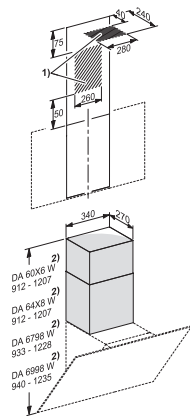

DADC 6000  
Obsidianschwarzer Kamin  
für die alternative Abluftführung nach oben

EAN: 4002516473121 / Materialnummer: 11900270 / Alte Materialnummer: 28996438D

- Für DA 60x6 W, DA 64x8 W und DA 679x W
- Flexible Kaminhöhe von 365-660 mm
- Kaminbreite 340 mm
- Kamintiefe 270 mm
- Inklusive Wandbefestigungsmaterial

DADC 6000  
Obsidianschwarzer Kamin  
für die alternative Abluftführung nach oben

DADC6000 (Skizze)

1) Installationsbereich für Abluftführung nach oben in Verbindung mit DADC 6000., 2) Gerätehöhe in Verbindung mit DADC 6000