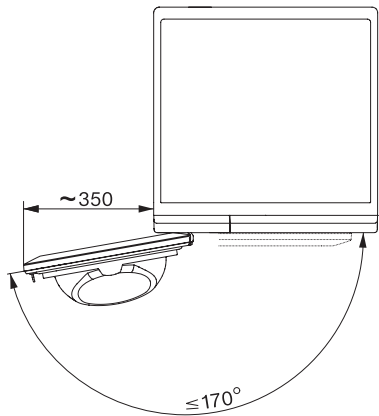

TSA213WP Active

T1 Wärmepumpentrockner:

A++ | 7 kg | EcoDry | FragranceDos | PerfectDry

T1 Skizze, schräge Blende oder gerade Blende, Maße in mm

T1 Skizze, schräge Blende oder gerade Blende, Maße in mm

T1 Skizze, schräge Blende oder gerade Blende, ohne Sichtfenster, Maße in mm

T1 Skizze, schräge Blende oder gerade Blende, Maße in mm