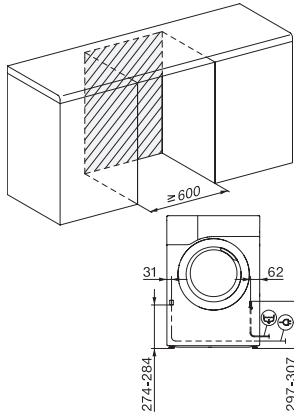

TSA213WP Active
 T1 Wärmepumpentrockner:
 A++ | 7 kg | EcoDry | FragranceDos | PerfectDry

EAN: 4002516450948 / Materialnummer: 11820370 / Alte Materialnummer: 12SA2132D

Vorbügeln	•
Bettwäsche	•
Lüften warm/DryFresh	•
Trockenoptionen	
Knitterschutz	•
Schonen plus	•
Ergebnisqualität	
Beleuchtetes Duftsysteem FragranceDos	•
Qualität	
Softrippen	•
Sicherheit	
PIN-Code	•
Anzeige "Behälter entleeren"	•
Anzeige "Filter reinigen"	•
Optische Schnittstelle	•
Technische Daten	
Abmessungen in mm (Breite)	596
Abmessungen in mm (Höhe)	850
Abmessungen in mm (Tiefe)	640
Gerätetiefe bei geöffneter Tür in mm	1054
Gewicht in kg	56
Gesamtanschlusswert in kW	1,10
Spannung in V	220-240
Absicherung in A	10
Frequenz in HZ	50
Länge der elektrischen Zuleitung in m	2,0
Kältemittelmenge in kg	0,11
Leuchtmittel tauschen	Kundendienst
Mitgeliefertes Zubehör	
Duftflakon	•
Gutschein für einen zweiten Duftflakon	•

TSA213WP Active

T1 Wärmepumpentrockner:

A++ | 7 kg | EcoDry | FragranceDos | PerfectDry

T1 Skizze, schräge Blende oder gerade Blende, Maße in mm

T1 Skizze, schräge Blende oder gerade Blende, Maße in mm

T1 Skizze, schräge Blende oder gerade Blende, ohne Sichtfenster, Maße in mm

T1 Skizze, schräge Blende oder gerade Blende, Maße in mm