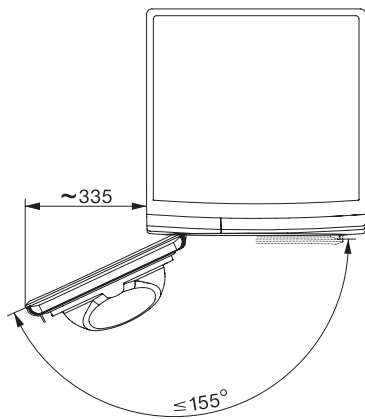

TWW780WP Passion
T1 Wärmepumpentrockner:
A+++ -10% | 9 kg | M Touch | SteamFinish | SilenceDrum

T1 Skizze, 5 Grad Blende, Maße in mm

T1 Skizze, 5 Grad Blende, Maße in mm

T1 Skizze, 5 Grad Blende, mit Sichtfenster, Maße in mm

T1 Skizze, 5 Grad Blende, Maße in mm