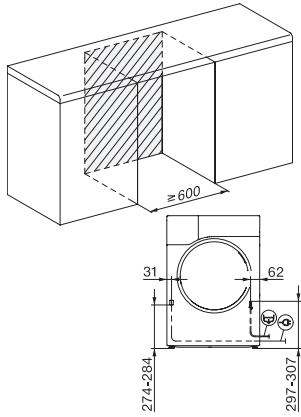

TWW780WP Passion
 T1 Wärmepumpentrockner:
 A+++ -10% | 9 kg | M Touch | SteamFinish | SilenceDrum

EAN: 4002516463726 / Materialnummer: 11820350 / Alte Materialnummer: 12WW7802D

Gerätetiefe bei geöffneter Tür in mm	1077
Gewicht in kg	62
Gesamtanschlusswert in kW	1,10
Spannung in V	220-240
Absicherung in A	10
Frequenz in HZ	50
Länge der elektrischen Zuleitung in m	2,0
Enthält fluoridierte Treibhausgase	•
Hermetisch geschlossen	•
Kältemittelart	R134a
Kältemittelmenge in kg	0,48
Treibhauspotential Kältemittel in CO ₂ e	1430
Treibhauspotential Gerät in CO ₂ e	686,00
Leuchtmittel tauschen	Kundendienst
Mitgeliefertes Zubehör	
Duftflakon	•
Gutschein für einen zweiten Duftflakon	•
Gutschein für einen Trocknerkorb	•
Verfügbare Displaysprachen	

TWW780WP Passion
T1 Wärmepumpentrockner:
A+++ -10% | 9 kg | M Touch | SteamFinish | SilenceDrum

T1 Skizze, 5 Grad Blende, Maße in mm

T1 Skizze, 5 Grad Blende, Maße in mm

T1 Skizze, 5 Grad Blende, mit Sichtfenster, Maße in mm

T1 Skizze, 5 Grad Blende, Maße in mm