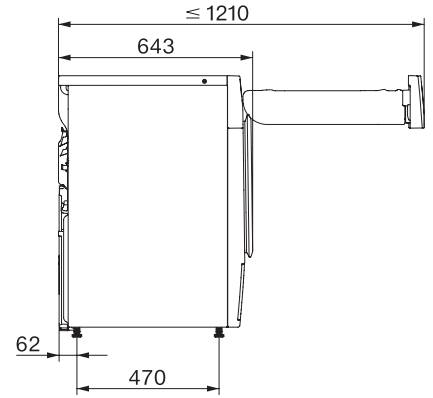

TWW780WP Passion
 T1 Wärmepumpentrockner:
 A+++ -10% | 9 kg | M Touch | SteamFinish | SilenceDrum

EAN: 4002516463726 / Materialnummer: 11820350 / Alte Materialnummer: 12WW7802D

Gerätetiefe bei geöffneter Tür in mm	1077
Gewicht in kg	62
Gesamtanschlusswert in kW	1,10
Spannung in V	220-240
Absicherung in A	10
Frequenz in HZ	50
Länge der elektrischen Zuleitung in m	2,0
Enthält fluoridierte Treibhausgase	•
Hermetisch geschlossen	•
Kältemittelart	R134a
Kältemittelmenge in kg	0,48
Treibhauspotential Kältemittel in CO ₂ e	1430
Treibhauspotential Gerät in CO ₂ e	686,00
Leuchtmittel tauschen	Kundendienst
Mitgeliefertes Zubehör	
Duftflakon	•
Gutschein für einen zweiten Duftflakon	•
Gutschein für einen Trocknerkorb	•
Verfügbare Displaysprachen	

TWW780WP Passion
T1 Wärmepumpentrockner:
A+++ -10% | 9 kg | M Touch | SteamFinish | SilenceDrum

T1 Skizze, 5 Grad Blende, Maße in mm

T1 Skizze, 5 Grad Blende, Maße in mm

T1 Skizze, 5 Grad Blende, mit Sichtfenster, Maße in mm

T1 Skizze, 5 Grad Blende, Maße in mm