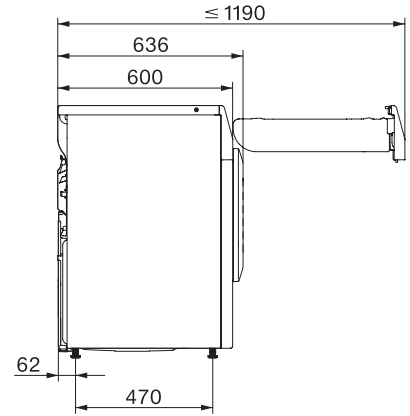

TCR780WP Eco&Steam&9kg
T1 Wärmepumpentrockner:
A+++ -10% | 9 kg | M Touch | SteamFinish | SilenceDrum

T1 Skizze, schräge Blende oder gerade Blende, Maße in mm

T1 Skizze, schräge Blende oder gerade Blende, Maße in mm

T1 Skizze, schräge Blende oder gerade Blende, mit Sichtfenster, Maße in mm

T1 Skizze, schräge Blende oder gerade Blende, Maße in mm