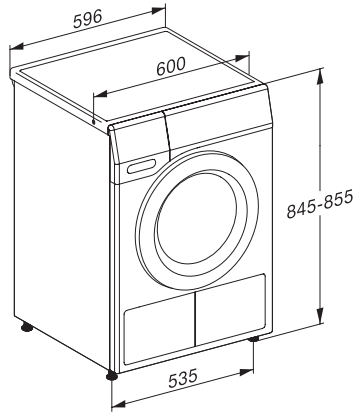

TCR780WP Eco&Steam&9kg
 T1 Wärmepumpentrockner:
 A+++ -10% | 9 kg | M Touch | SteamFinish | SilenceDrum

EAN: 4002516463566 / Materialnummer: 11819930 / Alte Materialnummer: 12CR7802D

Absicherung in A	10
Frequenz in HZ	50
Länge der elektrischen Zuleitung in m	2,0
Enthält fluorierte Treibhausgase	•
Hermetisch geschlossen	•
Kältemittelart	R134a
Kältemittelmenge in kg	0,48
Treibhauspotential Kältemittel in CO ₂ e	1430
Treibhauspotential Gerät in CO ₂ e	686,00
Leuchtmittel tauschen	Kundendienst
Mitgeliefertes Zubehör	
Duftflakon	•
Gutschein für einen zweiten Duftflakon	•
Verfügbare Displaysprachen	
Verfügbare Displaysprachen durch MultiLingua	bahasa malaysia, dansk, deutsch, english (AU), english (CA), english (GB), english (US), español, français (CA), français (FR), hrvatski, italiano, magyar, nederlands, norsk, polski, português, русский, română, slovenčina, slovenščina, srpski, suomi, svenska, türkçe, українська, čeština, ελληνικά,

TCR780WP Eco&Steam&9kg
T1 Wärmepumpentrockner:
A+++ -10% | 9 kg | M Touch | SteamFinish | SilenceDrum

T1 Skizze, schräge Blende oder gerade Blende, Maße in mm

T1 Skizze, schräge Blende oder gerade Blende, Maße in mm