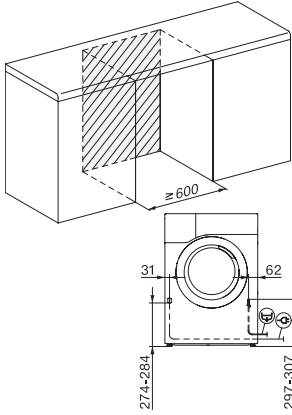

TCR780WP Eco&Steam&9kg
 T1 Wärmepumpentrockner:
 A+++ -10% | 9 kg | M Touch | SteamFinish | SilenceDrum

EAN: 4002516463566 / Materialnummer: 11819930 / Alte Materialnummer: 12CR7802D

EcoFeedback	•
EcoDry-Technologie	•
Wartungsfreier Wärmetauscher	•
ProfiEco Motor	•
Trockenprogramme	
Automatic plus	•
Baumwolle	•
Baumwolle Pfeil	•
Pflegeleicht	•
Feinwäsche	•
Oberhemden	•
Finish Seide	•
Finish Wolle	•
Express	•
Jeans	•
Outdoor	•
Imprägnieren	•
Sportwäsche	•
Kopfkissen normal	•
Kopfkissen groß	•
Baumwolle Hygiene	•
Lüften kalt	•
Lüften warm	•
Korbprogramm	•
Vorbügeln	•
Bettwäsche	•
Finish Dampf	•
Trockenoptionen	
Knitterschutz	•
Schonen plus	•
Auffrischen	•
Summer	•
DryCare 40	•
DryFresh	•
PowerFresh	•
Qualität	
Softrippen	•
Sicherheit	
PIN-Code	•
Anzeige "Behälter entleeren"	•
Anzeige "Filter reinigen"	•
Optische Schnittstelle	•
Technische Daten	
Abmessungen in mm (Breite)	596
Abmessungen in mm (Höhe)	850
Abmessungen in mm (Tiefe)	636
Gerätetiefe bei geöffneter Tür in mm	1054
Gerätetiefe ohne Tür (für Unterbau) in mm	600
Gewicht in kg	62
Gesamtanschlusswert in kW	1,10
Spannung in V	220-240

TCR780WP Eco&Steam&9kg
T1 Wärmepumpentrockner:
A+++ -10% | 9 kg | M Touch | SteamFinish | SilenceDrum

T1 Skizze, schräge Blende oder gerade Blende, Maße in mm

T1 Skizze, schräge Blende oder gerade Blende, Maße in mm

T1 Skizze, schräge Blende oder gerade Blende, mit Sichtfenster, Maße in mm

T1 Skizze, schräge Blende oder gerade Blende, Maße in mm