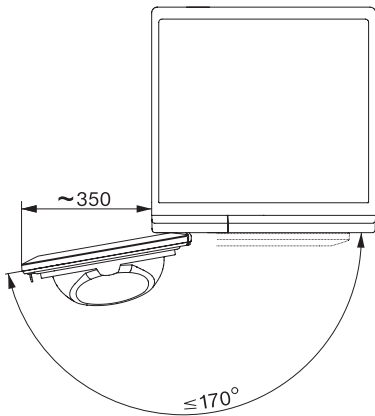

TCR780WP Eco&Steam&9kg
T1 Wärmepumpentrockner:
A+++ -10% | 9 kg | M Touch | SteamFinish | SilenceDrum

T1 Skizze, schräge Blende oder gerade Blende, Maße in mm

T1 Skizze, schräge Blende oder gerade Blende, Maße in mm

T1 Skizze, schräge Blende oder gerade Blende, mit Sichtfenster, Maße in mm

T1 Skizze, schräge Blende oder gerade Blende, Maße in mm