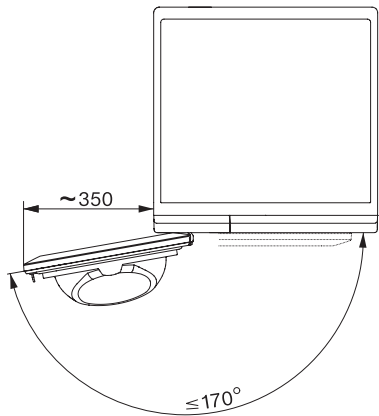

TEC235WP 8kg

T1 Wärmepumpentrockner:

A++ | 8 kg | EcoDry | FragranceDos | PerfectDry

T1 Skizze, schräge Blende oder gerade Blende, Maße in mm

T1 Skizze, schräge Blende oder gerade Blende, Maße in mm

T1 Skizze, schräge Blende oder gerade Blende, ohne Sichtfenster, Maße in mm

T1 Skizze, schräge Blende oder gerade Blende, Maße in mm