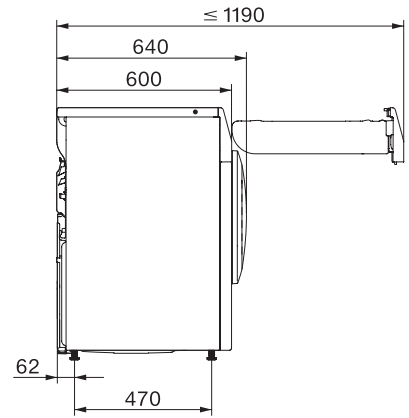

TCC230WP 8kg

T1 Wärmepumpentrockner:

A++ | 8 kg | EcoDry | FragranceDos | PerfectDry

T1 Skizze, schräge Blende oder gerade Blende, Maße in mm

T1 Skizze, schräge Blende oder gerade Blende, Maße in mm

T1 Skizze, schräge Blende oder gerade Blende, ohne Sichtfenster, Maße in mm

T1 Skizze, schräge Blende oder gerade Blende, Maße in mm