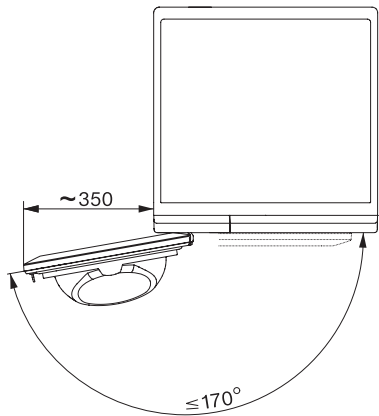

TCC230WP 8kg

T1 Wärmepumpentrockner:

A++ | 8 kg | EcoDry | FragranceDos | PerfectDry

T1 Skizze, schräge Blende oder gerade Blende, Maße in mm

T1 Skizze, schräge Blende oder gerade Blende, Maße in mm

T1 Skizze, schräge Blende oder gerade Blende, ohne Sichtfenster, Maße in mm

T1 Skizze, schräge Blende oder gerade Blende, Maße in mm