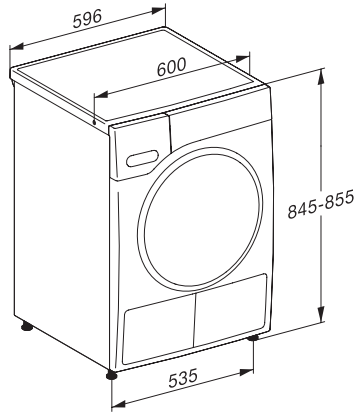

T1 Skizze, 5 Grad Blende, Maße in mm