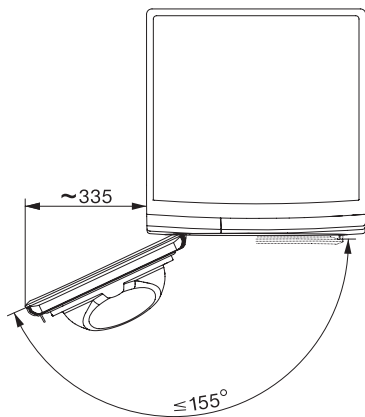

TWC220WP 8kg
T1 Wärmepumpentrockner:
A++ | 8 kg | EcoDry | FragranceDos | PerfectDry

T1 Skizze, 5 Grad Blende, Maße in mm

T1 Skizze, 5 Grad Blende, Maße in mm

T1 Skizze, 5 Grad Blende, ohne Sichtfenster, Maße in mm

T1 Skizze, 5 Grad Blende, Maße in mm