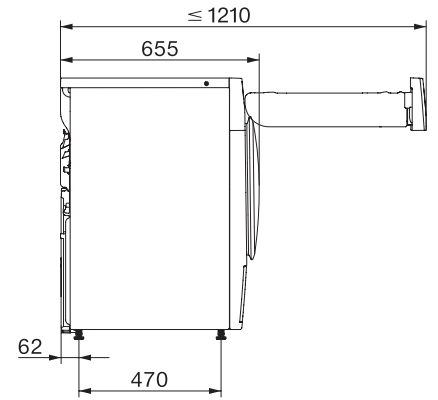

TWC220WP 8kg
 T1 Wärmepumpentrockner:
 A++ | 8 kg | EcoDry | FragranceDos | PerfectDry

EAN: 4002516462811 / Materialnummer: 11819550 / Alte Materialnummer: 12WC2202D

Express	•
Jeans	•
Imprägnieren	•
Vorbügeln	•
Bettwäsche	•
Lüften warm/DryFresh	•
Trockenoptionen	
Knitterschutz	•
Schonen plus	•
Summer	•
Ergebnisqualität	
Beleuchtetes Duftsysteem FragranceDos	•
Qualität	
Softrippen	•
Sicherheit	
PIN-Code	•
Anzeige "Behälter entleeren"	•
Anzeige "Filter reinigen"	•
Optische Schnittstelle	•
Technische Daten	
Abmessungen in mm (Breite)	596
Abmessungen in mm (Höhe)	850
Abmessungen in mm (Tiefe)	655
Gerätetiefe bei geöffneter Tür in mm	1077
Gewicht in kg	52
Gesamtanschlusswert in kW	1,10
Spannung in V	220-240
Absicherung in A	10
Frequenz in HZ	50
Länge der elektrischen Zuleitung in m	2,0
Hermetisch geschlossen	•
Kältemittelart	R290
Kältemittelmenge in kg	0,11
Treibhauspotential Kältemittel in CO ₂ e	3
Treibhauspotential Gerät in CO ₂ e	0,33
Leuchtmittel tauschen	Kundendienst
Mitgeliefertes Zubehör	
Duftflakon	•
Gutschein für einen zweiten Duftflakon	•

TWC220WP 8kg
T1 Wärmepumpentrockner:
A++ | 8 kg | EcoDry | FragranceDos | PerfectDry

T1 Skizze, 5 Grad Blende, Maße in mm

T1 Skizze, 5 Grad Blende, Maße in mm

T1 Skizze, 5 Grad Blende, ohne Sichtfenster, Maße in mm

T1 Skizze, 5 Grad Blende, Maße in mm