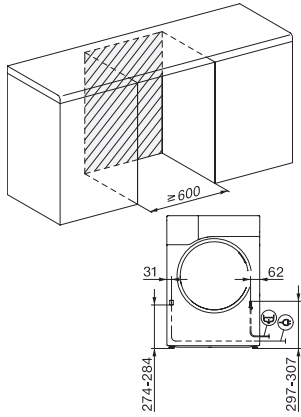

TWC220WP 8kg
T1 Wärmepumpentrockner:
A++ | 8 kg | EcoDry | FragranceDos | PerfectDry

T1 Skizze, 5 Grad Blende, Maße in mm