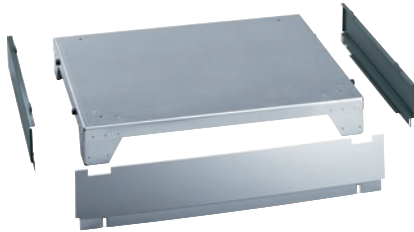

APDR 004

Sockel geschlossen, 13 cm hoch

für ein ergonomisches Be- und Entladen des Trockners.

- Mit Trockner verschraubbar

EAN: 4002516441656 / Materialnummer: 11792060 / Alte Materialnummer: 59520004EU

Produktzugehörigkeit	
Trockner	•
Geräte-/Zubehörszugehörigkeit	
PT 8331	•
PT 8333	•
PT 8333 HW	•
PT 8337	•
PT 8337 HW	•
PDR 518	•
PDR 918	•
Produktkategorie	
Unterbau/Sockel	•
Produkteigenschaften	
Elektroanschluss	OHNE
Material	Edelstahl, Stahlblech verzinkt, gepulvert
Farbe	Eisengrau
Maße und Gewicht	
Außenmaß, Nettohöhe in mm	127
Außenmaß, Nettobreite in mm	880
Außenmaß, Nettotiefe in mm	864
Außenmaß, Bruttohöhe in mm	150
Außenmaß, Bruttobreite in mm	900
Außenmaß, Bruttotiefe in mm	900
Nettogewicht [kg]	25,00
Bruttogewicht in kg	28,00