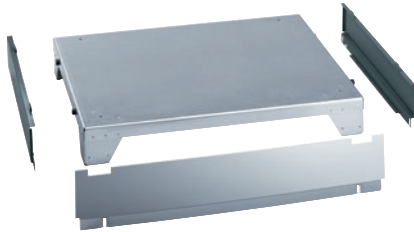

APDR 003

Sockel geschlossen, 13 cm hoch
für ein ergonomisches Be- und Entladen des Trockners.

- Mit Trockner verschraubbar

EAN: 4002516441649 / Materialnummer: 11792050 /
Alte Materialnummer: 59520003EU

Produktzugehörigkeit	
Trockner	•
Geräte-/Zubehörzugehörigkeit	
PT 8251	•
PT 8251 COP	•
PT 8253	•
PT 8257	•
PT 8331 COP	•
PDR 514	•
PDR 914	•
Produktkategorie	
Unterbau/Sockel	•
Produkteigenschaften	
Elektroanschluss	OHNE
Material	Edelstahl, Stahlblech verzinkt, gepulvert
Farbe	Anthrazit, Eisengrau
Maße und Gewicht	
Außenmaß, Nettohöhe in mm	127
Außenmaß, Nettobreite in mm	880
Außenmaß, Nettotiefe in mm	679
Außenmaß, Bruttohöhe in mm	145
Außenmaß, Bruttobreite in mm	895
Außenmaß, Bruttotiefe in mm	705
Nettogewicht [kg]	17,60
Bruttogewicht in kg	20,50