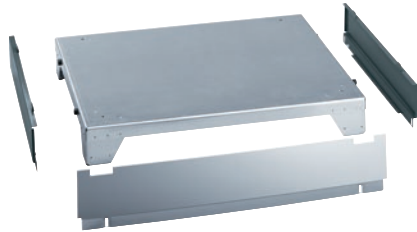

APDR 003

Sockel geschlossen, 13 cm hoch

für ein ergonomisches Be- und Entladen des Trockners.

- Mit Trockner verschraubbar

EAN: 4002516441649 / Materialnummer: 11792050 / Alte Materialnummer: 59520003EU

Produktzugehörigkeit	
Trockner	•
Geräte-/Zubehörszugehörigkeit	
PT 8251	•
PT 8251 COP	•
PT 8253	•
PT 8257	•
PT 8331 COP	•
PDR 514	•
PDR 914	•
Produktkategorie	
Unterbau/Sockel	•
Produkteigenschaften	
Elektroanschluss	OHNE
Material	Edelstahl, Stahlblech verzinkt, gepulvert
Farbe	Anthrazit, Eisengrau
Maße und Gewicht	
Außenmaß, Nettohöhe in mm	127
Außenmaß, Nettobreite in mm	880
Außenmaß, Nettotiefe in mm	679
Außenmaß, Bruttohöhe in mm	145
Außenmaß, Bruttobreite in mm	895
Außenmaß, Bruttotiefe in mm	705
Nettogewicht [kg]	17,60
Bruttogewicht in kg	20,50