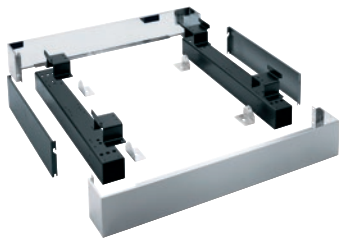

APWM 027

Sockel geschlossen, 17 cm hoch

für ein ergonomisches Be- und Entladen von Waschmaschinen.

- Mit Waschmaschine verschraubbar

EAN: 4002516437796 / Materialnummer: 11783020 / Alte Materialnummer: 59510027EU

<b>Produktzugehörigkeit</b>	
Waschmaschinen	•
<b>Geräte-/Zubehörzugehörigkeit</b>	
PW 6323	•
<b>Produktkategorie</b>	
Unterbau/Sockel	•
<b>Produkteigenschaften</b>	
Elektroanschluss	OHNE
Material	Edelstahl
Farbe	Edelstahl
<b>Maße und Gewicht</b>	
Außenmaß, Nettohöhe in mm	170
Außenmaß, Nettobreite in mm	1558
Außenmaß, Nettotiefe in mm	870
Außenmaß, Bruttohöhe in mm	354
Außenmaß, Bruttobreite in mm	1798
Außenmaß, Bruttotiefe in mm	486
Nettogewicht [kg]	35,00
Bruttogewicht in kg	65,00