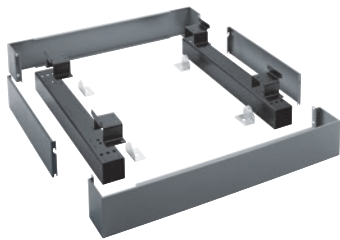

APWM 026

Sockel geschlossen, 17 cm hoch

für ein ergonomisches Be- und Entladen von Waschmaschinen.

- Mit Waschmaschine verschraubbar

EAN: 4002516437789 / Materialnummer: 11783010 / Alte Materialnummer: 59510026EU

<b>Produktzugehörigkeit</b>	
Waschmaschinen	•
<b>Geräte-/Zubehörszugehörigkeit</b>	
PW 6243	•
<b>Produktkategorie</b>	
Unterbau/Sockel	•
<b>Produkteigenschaften</b>	
Elektroanschluss	OHNE
Material	Stahlblech verzinkt, gepulvert
Farbe	Eisengrau
<b>Maße und Gewicht</b>	
Außenmaß, Nettohöhe in mm	170
Außenmaß, Nettobreite in mm	1337
Außenmaß, Nettotiefe in mm	870
Außenmaß, Bruttohöhe in mm	354
Außenmaß, Bruttobreite in mm	1798
Außenmaß, Bruttotiefe in mm	486
Nettogewicht [kg]	35,00
Bruttogewicht in kg	65,00