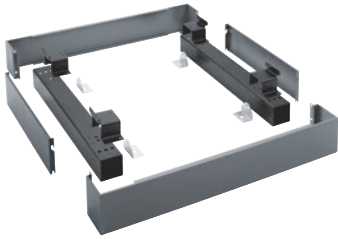

APWM 024

Sockel geschlossen, 17 cm hoch

für ein ergonomisches Be- und Entladen von Waschmaschinen.

- Mit Waschmaschine verschraubbar

EAN: 4002516437765 / Materialnummer: 11782990 / Alte Materialnummer: 59510024EU

<b>Produktzugehörigkeit</b>	
Waschmaschinen	•
<b>Geräte-/Zubehörzugehörigkeit</b>	
PW 6163	•
<b>Produktkategorie</b>	
Unterbau/Sockel	•
<b>Produkteigenschaften</b>	
Elektroanschluss	OHNE
Material	Stahlblech verzinkt, gepulvert
Farbe	Eisengrau
<b>Maße und Gewicht</b>	
Außenmaß, Nettohöhe in mm	170
Außenmaß, Nettobreite in mm	1110
Außenmaß, Nettotiefe in mm	870
Außenmaß, Bruttohöhe in mm	354
Außenmaß, Bruttobreite in mm	1798
Außenmaß, Bruttotiefe in mm	486
Nettogewicht [kg]	33,50
Bruttogewicht in kg	65,00