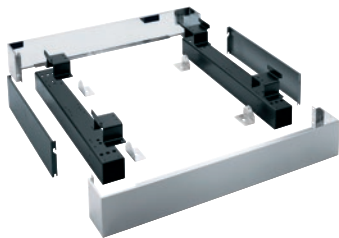

APWM 023

Sockel geschlossen, 17 cm hoch

für ein ergonomisches Be- und Entladen von Waschmaschinen.

- Mit Waschmaschine verschraubbar

EAN: 4002516437758 / Materialnummer: 11782920 / Alte Materialnummer: 59510023EU

<b>Produktzugehörigkeit</b>	
Waschmaschinen	•
<b>Geräte-/Zubehörzugehörigkeit</b>	
PW 6163	•
<b>Produktkategorie</b>	
Unterbau/Sockel	•
<b>Produkteigenschaften</b>	
Elektroanschluss	OHNE
Material	Edelstahl
Farbe	Edelstahl
<b>Maße und Gewicht</b>	
Außenmaß, Nettohöhe in mm	170
Außenmaß, Nettobreite in mm	1110
Außenmaß, Nettotiefe in mm	870
Außenmaß, Bruttohöhe in mm	354
Außenmaß, Bruttobreite in mm	1798
Außenmaß, Bruttotiefe in mm	486
Nettogewicht [kg]	30,50
Bruttogewicht in kg	65,50