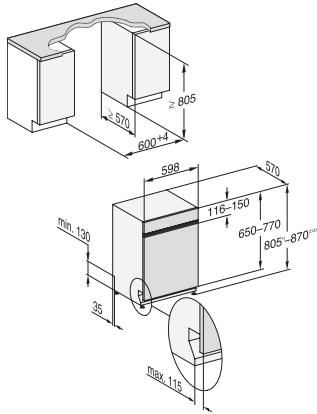

G 7110 SCi AutoDos
Integrierter Geschirrspüler
44 dB | Besteckschublade | ComfortPlus Körbe | AutoDos | Miele@home

G7000, integrierbare G, 60cm (Skizze)

1) Sockelhöhe 35-155 mm, , 2) Sockelhöhe 100-220 mm, , 3) Gerätehöhe max. 930 mm mit Umbausatz Sockelhöhe-1 (Mat.-Nr. 6.394.761)