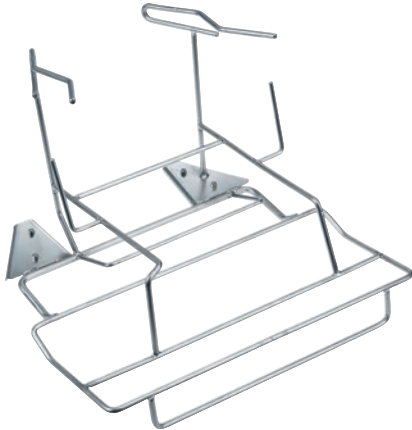

APWD 133

Einsatz

zur optimalen Aufbereitung und Desinfektion des Spülguts im Steckbeckenspüler.

EAN: 4002516394297 / Materialnummer: 11668030 / Alte Materialnummer: 68513400D

<b>Produktzugehörigkeit</b>	
Steckbeckenspüler	•
<b>Gerätezugehörigkeit</b>	
PWD 8543	•
<b>Produktkategorie</b>	
Einsatz für Steckbecken und Urinflaschen	•
<b>Produkteigenschaften</b>	
Material	Edelstahl
Farbe	Edelstahl
<b>Anwendungsbereich</b>	
Aufbereitung von Steckbecken und Urinflaschen	•
<b>Kapazität</b>	
Urinflaschen [Anzahl]	2
Steckbecken [Anzahl]	1
<b>Maße und Gewicht</b>	
Außenmaß, Nettohöhe in mm	235
Außenmaß, Nettobreite in mm	340
Außenmaß, Nettotiefe in mm	340
Außenmaß, Bruttohöhe in mm	350
Außenmaß, Bruttobreite in mm	430
Außenmaß, Bruttotiefe in mm	505
Nettogewicht in kg	1,09
Bruttogewicht in kg	2,75