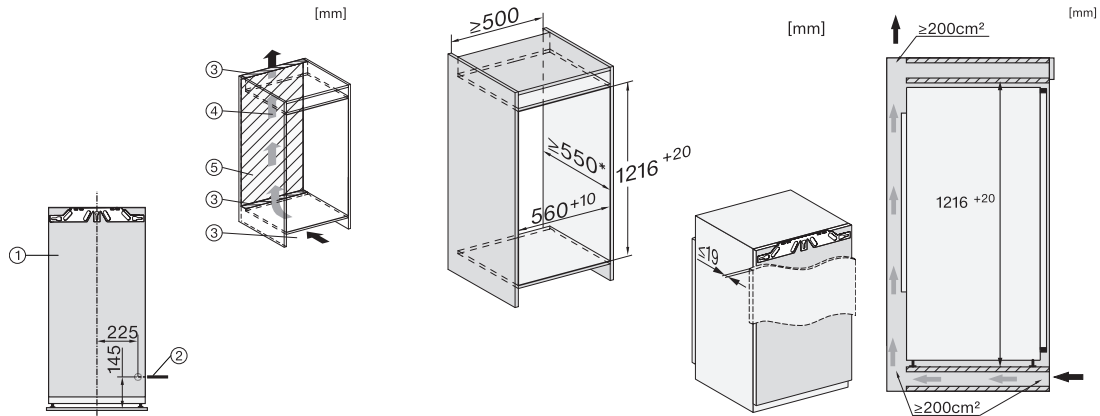

K 7343 D

Einbau-Kühlschrank 122cm Nischenhöhe

mit PerfectFresh Pro für längere Frische sowie wartungsfreier LED Beleuchtung.

K7347C, K7364D, K7343D, K7344D, K7348C 125 Gala Edition, K7373B, K7374D, K7378B, Installation

1. Ansicht von Vorne, 2. Netzanschlussleitung, L = 2100 mm, 3. Lüftungsausschnitt min. 200 cm², 4. Belüftung, 5. Kein Anschluss in diesem Bereich

K7347C, K7364D, K7343D, K7344D, K7348C 125 Gala Edition, K7373B, K7374D, K7378B, Einbau

*Der deklarierte Energieverbrauch wurde mit einer Nischentiefe von 560 mm ermittelt. Das Kältegerät ist bei einer Nischentiefe von 550 mm voll funktionsfähig, hat aber einen geringfügig höheren Energieverbrauch.

K7347C, K7364D, K7343D, K7344D, K7348C 125 Gala Edition, K7373B, K7374D, K7378B, Seitenansicht