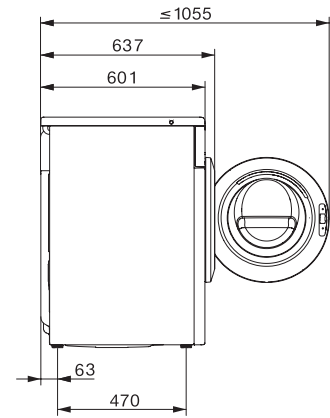

WTD163 WCS 8/5 kg

WT1 Waschtrockner:

8/5 kg | 1500 U/min | PerfectCare | Miele@home | CapDosing

EAN: 4002516363200 / Materialnummer: 11568340 / Alte Materialnummer: 11TD1631D

Technische Daten

Abmessungen in mm (Breite)	596
Abmessungen in mm (Höhe)	850
Abmessungen in mm (Tiefe)	637
Gerätetiefe bei geöffneter Tür in mm	1055
Gewicht in kg	94
Spannung in V	220-240
Absicherung in A	10
Frequenz in HZ	50
Gesamtanschlusswert in kW	2,10-2,40
Länge der elektrischen Zuleitung in m	2

WT1 8/5 kg, Skizze, gerade Blende, Maße in mm

WT1 8/5 kg, Skizze, gerade Blende, Maße in mm