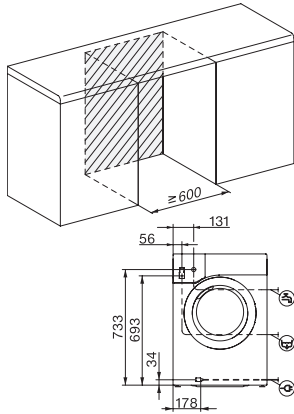

WTD163 WCS 8/5 kg

WT1 Waschtrockner:

8/5 kg | 1500 U/min | PerfectCare | Miele@home | CapDosing

EAN: 4002516363200 / Materialnummer: 11568340 / Alte Materialnummer: 11TD1631D

Technische Daten

Abmessungen in mm (Breite)	596
Abmessungen in mm (Höhe)	850
Abmessungen in mm (Tiefe)	637
Gerätetiefe bei geöffneter Tür in mm	1055
Gewicht in kg	94
Spannung in V	220-240
Absicherung in A	10
Frequenz in HZ	50
Gesamtanschlusswert in kW	2,10-2,40
Länge der elektrischen Zuleitung in m	2

WTD163 WCS 8/5 kg
 WT1 Waschtrockner:
 8/5 kg | 1500 U/min | PerfectCare | Miele@home | CapDosing

WT1 8/5 kg, Einbauskizze, schräge Blende oder gerade Blende, Maße in mm

WT1 8/5 kg, Skizze, gerade Blende, Maße in mm

WT1 8/5 kg, Skizze, gerade Blende, Maße in mm

WT1 8/5 kg, Skizze, gerade Blende, Maße in mm