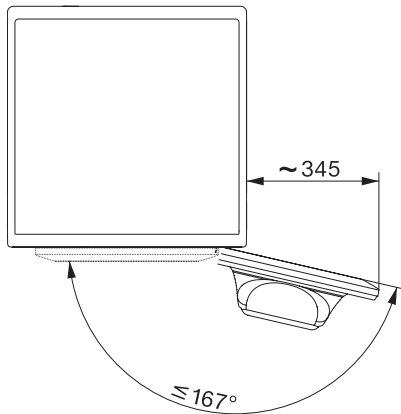

WTD163 WCS 8/5 kg

WT1 Waschtrockner:

8/5 kg | 1500 U/min | PerfectCare | Miele@home | CapDosing

EAN: 4002516363200 / Materialnummer: 11568340 / Alte Materialnummer: 11TD1631D

Technische Daten

Abmessungen in mm (Breite)	596
Abmessungen in mm (Höhe)	850
Abmessungen in mm (Tiefe)	637
Gerätetiefe bei geöffneter Tür in mm	1055
Gewicht in kg	94
Spannung in V	220-240
Absicherung in A	10
Frequenz in HZ	50
Gesamtanschlusswert in kW	2,10-2,40
Länge der elektrischen Zuleitung in m	2

WTD163 WCS 8/5 kg
 WT1 Waschtrockner:
 8/5 kg | 1500 U/min | PerfectCare | Miele@home | CapDosing

WT1 8/5 kg, Einbauskizze, schräge Blende oder gerade Blende, Maße in mm

WT1 8/5 kg, Skizze, gerade Blende, Maße in mm

WT1 8/5 kg, Skizze, gerade Blende, Maße in mm

WT1 8/5 kg, Skizze, gerade Blende, Maße in mm