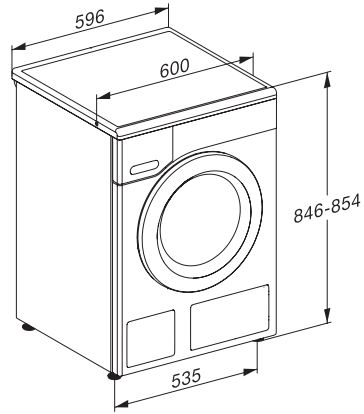

WT1 8/5 kg, Skizze, gerade Blende, Maße in mm