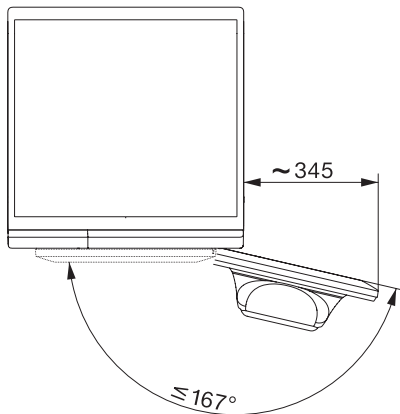

WTI360 WPM PWash 8/5kg

WT1 Waschtrockner:

Mit QuickPower und Single Wash&Dry - schnell und effizient waschen und trocknen.

EAN: 4002516353270 / Materialnummer: 11568270 / Alte Materialnummer: 11TI3604D

Imprägnieren	•
Sportwäsche	•
Sportschuhe	•
Lüften warm	•
Auffrischen	•
Finish Dampf	•
<b>Extras Trocknen</b>	
Knitterschutz	•
Schonen	•
<b>Extras Waschen</b>	
Kurz	•
Einweichen	•
Vorwäsche	•
Wasser plus	•
Zusätzlicher Spülgang	•
Vorbügeln mit Dampf	•
Summer	•
AllergoWash	•
Single	•
<b>Qualität</b>	
Kontergewichte aus Grauguss	•
<b>Sicherheit</b>	
Wasserschutzsystem	Waterproof-Metal
PIN-Code	•
Optische Schnittstelle	•
<b>Technische Daten</b>	
Abmessungen in mm (Breite)	596
Abmessungen in mm (Höhe)	850
Abmessungen in mm (Tiefe)	637
Gerätetiefe bei geöffneter Tür in mm	1055
Gewicht in kg	97
Gesamtanschlusswert in kW	2,10-2,40
Spannung in V	220-240
Absicherung in A	10
Frequenz in HZ	50
Länge der elektrischen Zuleitung in m	2
<b>Mitgeliefertes Zubehör</b>	
3 Caps	•
Gutschein für Miele Waschmittel	•

WTI360 WPM PWash 8/5kg

WT1 Waschtrockner:

Mit QuickPower und Single Wash&Dry - schnell und effizient waschen und trocknen.

WT1 8/5 kg, Einbauskizze, schräge Blende oder gerade Blende, Maße in mm

WT1 8/5 kg, Skizze, schräge Blende oder gerade Blende, Maße in mm

WT1 8/5 kg, Skizze, schräge Blende oder gerade Blende, Maße in mm

WT1 8/5 kg, Skizze, schräge Blende oder gerade Blende, Maße in mm