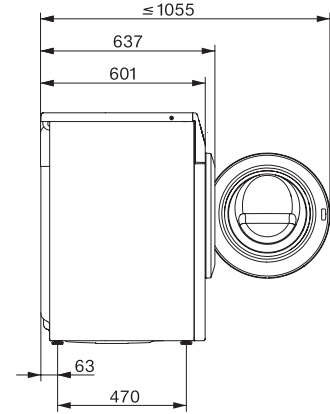

WTI360 WPM PWash 8/5kg

WT1 Waschtrockner:

Mit QuickPower und Single Wash&Dry - schnell und effizient waschen und trocknen.

EAN: 4002516353270 / Materialnummer: 11568270 / Alte Materialnummer: 11TI3604D

Imprägnieren	•
Sportwäsche	•
Sportschuhe	•
Lüften warm	•
Auffrischen	•
Finish Dampf	•
<b>Extras Trocknen</b>	
Knitterschutz	•
Schonen	•
<b>Extras Waschen</b>	
Kurz	•
Einweichen	•
Vorwäsche	•
Wasser plus	•
Zusätzlicher Spülgang	•
Vorbügeln mit Dampf	•
Summer	•
AllergoWash	•
Single	•
<b>Qualität</b>	
Kontergewichte aus Grauguss	•
<b>Sicherheit</b>	
Wasserschutzsystem	Waterproof-Metal
PIN-Code	•
Optische Schnittstelle	•
<b>Technische Daten</b>	
Abmessungen in mm (Breite)	596
Abmessungen in mm (Höhe)	850
Abmessungen in mm (Tiefe)	637
Gerätetiefe bei geöffneter Tür in mm	1055
Gewicht in kg	97
Gesamtanschlusswert in kW	2,10-2,40
Spannung in V	220-240
Absicherung in A	10
Frequenz in HZ	50
Länge der elektrischen Zuleitung in m	2
<b>Mitgeliefertes Zubehör</b>	
3 Caps	•
Gutschein für Miele Waschmittel	•

WTI360 WPM PWash 8/5kg

WT1 Waschtrockner:

Mit QuickPower und Single Wash&Dry - schnell und effizient waschen und trocknen.

WT1 8/5 kg, Einbauskizze, schräge Blende oder gerade Blende, Maße in mm

WT1 8/5 kg, Skizze, schräge Blende oder gerade Blende, Maße in mm

WT1 8/5 kg, Skizze, schräge Blende oder gerade Blende, Maße in mm

WT1 8/5 kg, Skizze, schräge Blende oder gerade Blende, Maße in mm