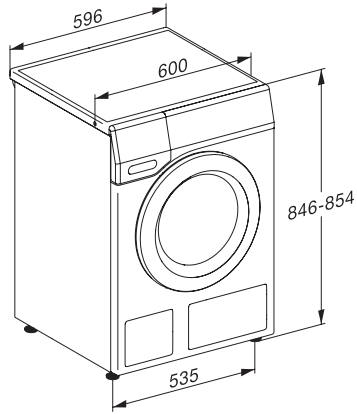

WTI360 WPM PWash 8/5kg

WT1 Waschtrockner:

Mit QuickPower und Single Wash&Dry - schnell und effizient waschen und trocknen.

EAN: 4002516353270 / Materialnummer: 11568270 / Alte Materialnummer: 11TI3604D

Imprägnieren	•
Sportwäsche	•
Sportschuhe	•
Lüften warm	•
Auffrischen	•
Finish Dampf	•
<b>Extras Trocknen</b>	
Knitterschutz	•
Schonen	•
<b>Extras Waschen</b>	
Kurz	•
Einweichen	•
Vorwäsche	•
Wasser plus	•
Zusätzlicher Spülgang	•
Vorbügeln mit Dampf	•
Summer	•
AllergoWash	•
Single	•
<b>Qualität</b>	
Kontergewichte aus Grauguss	•
<b>Sicherheit</b>	
Wasserschutzsystem	Waterproof-Metal
PIN-Code	•
Optische Schnittstelle	•
<b>Technische Daten</b>	
Abmessungen in mm (Breite)	596
Abmessungen in mm (Höhe)	850
Abmessungen in mm (Tiefe)	637
Gerätetiefe bei geöffneter Tür in mm	1055
Gewicht in kg	97
Gesamtanschlusswert in kW	2,10-2,40
Spannung in V	220-240
Absicherung in A	10
Frequenz in HZ	50
Länge der elektrischen Zuleitung in m	2
<b>Mitgeliefertes Zubehör</b>	
3 Caps	•
Gutschein für Miele Waschmittel	•

WTI360 WPM PWash 8/5kg

WT1 Waschtrockner:

Mit QuickPower und Single Wash&Dry - schnell und effizient waschen und trocknen.

WT1 8/5 kg, Einbauskizze, schräge Blende oder gerade Blende, Maße in mm

WT1 8/5 kg, Skizze, schräge Blende oder gerade Blende, Maße in mm