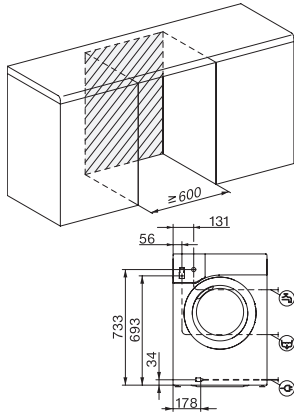

WTI360 WPM PWash 8/5kg

WT1 Waschtrockner:

Mit QuickPower und Single Wash&Dry - schnell und effizient waschen und trocknen.

EAN: 4002516353270 / Materialnummer: 11568270 / Alte Materialnummer: 11TI3604D

Imprägnieren	•
Sportwäsche	•
Sportschuhe	•
Lüften warm	•
Auffrischen	•
Finish Dampf	•
<b>Extras Trocknen</b>	
Knitterschutz	•
Schonen	•
<b>Extras Waschen</b>	
Kurz	•
Einweichen	•
Vorwäsche	•
Wasser plus	•
Zusätzlicher Spülgang	•
Vorbügeln mit Dampf	•
Summer	•
AllergoWash	•
Single	•
<b>Qualität</b>	
Kontergewichte aus Grauguss	•
<b>Sicherheit</b>	
Wasserschutzsystem	Waterproof-Metal
PIN-Code	•
Optische Schnittstelle	•
<b>Technische Daten</b>	
Abmessungen in mm (Breite)	596
Abmessungen in mm (Höhe)	850
Abmessungen in mm (Tiefe)	637
Gerätetiefe bei geöffneter Tür in mm	1055
Gewicht in kg	97
Gesamtanschlusswert in kW	2,10-2,40
Spannung in V	220-240
Absicherung in A	10
Frequenz in HZ	50
Länge der elektrischen Zuleitung in m	2
<b>Mitgeliefertes Zubehör</b>	
3 Caps	•
Gutschein für Miele Waschmittel	•

WTI360 WPM PWash 8/5kg

WT1 Waschtrockner:

Mit QuickPower und Single Wash&Dry - schnell und effizient waschen und trocknen.

WT1 8/5 kg, Einbauskizze, schräge Blende oder gerade Blende, Maße in mm

WT1 8/5 kg, Skizze, schräge Blende oder gerade Blende, Maße in mm

WT1 8/5 kg, Skizze, schräge Blende oder gerade Blende, Maße in mm

WT1 8/5 kg, Skizze, schräge Blende oder gerade Blende, Maße in mm