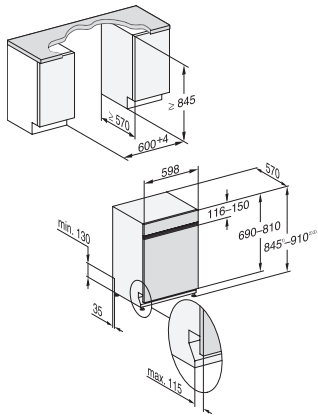

G 7115 SCi XXL AutoDos
Integrierter Geschirrspüler
44 dB | Besteckschublade | ComfortPlus Körbe | AutoDos | Miele@home

G7000 XXL, integrierbare G, 60cm (Skizze)

1) Sockelhöhe 35-155 mm, , 2) Sockelhöhe 100-220 mm, , 3) Gerätehöhe max. 970 mm mit Umbausatz Sockelhöhe-1 (Mat.-Nr. 6.394.761),