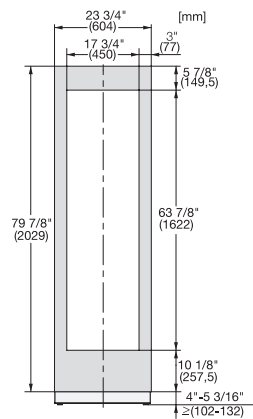

KFP 2455 ed/cs

Edelstahl-Front

für eine attraktive Integration von MasterCool Weinschränken in Ihrer Küche.

EAN: 4002516324638 / Materialnummer: 11499630 / Alte Materialnummer: 38996094EU1

- für 60 cm breite Weinschränke

KFP 2455 ed/cs

Edelstahl-Front

für eine attraktive Integration von MasterCool Weinschränken in Ihrer Küche.

KFP2455ed/cs, KFP2454ed/cs, Frontplatte, Frontmaße, MasterCool, Skizze