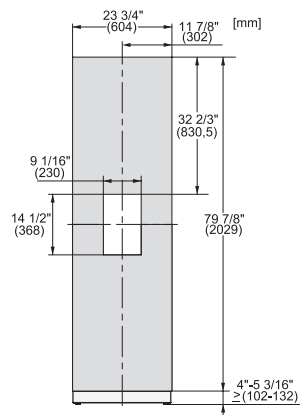

KFP 2445 ed/cs

Edelstahl-Front

für eine attraktive Integration von MasterCool Gefrierschränken in Ihrer Küche.

EAN: 4002516324621 / Materialnummer: 11499620 / Alte Materialnummer: 38996093EU1

- für 61 cm breite Gefrierschränke mit Eis/Wasserausgabe in der Tür

KFP 2445 ed/cs

Edelstahl-Front

für eine attraktive Integration von MasterCool Gefrierschränken in Ihrer Küche.

KFP2445ed/cs, KFP2444ed/cs, Frontplatte, Frontmaße, MasterCool, Skizze