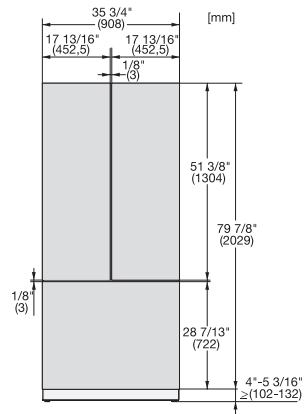

KFP 3635 ed/cs

Edelstahl-Front

für eine attraktive Integration des MasterCool FrenchDoor in Ihrer Küche.

EAN: 4002516324522 / Materialnummer: 11499420 / Alte Materialnummer: 38996091EU1

- für die linke und rechte Tür des KF 2981 Vi und KF 2982 Vi

KFP 3635 ed/cs

Edelstahl-Front

für eine attraktive Integration des MasterCool FrenchDoor in Ihrer Küche.

KFP3635ed/cs, KFP3634ed/cs R, KFP3634ed/cs L,  
KFP3634ed/cs, Frontplatte, Frontmaße, MasterCool,  
Skizze