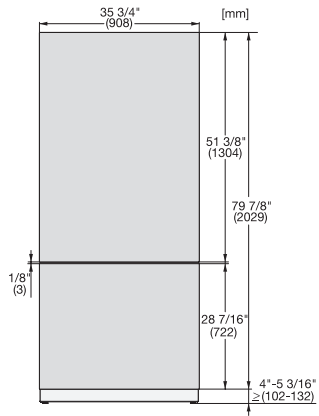

KFP 3625 ed/cs

Edelstahl-Front

für die Integration von MasterCool Kühl- und Gefrierschränken in Ihrer Küche.

EAN: 4002516324607 / Materialnummer: 11499150 / Alte Materialnummer: 38996089EU1

- für die untere Tür 90 cm breiter  
Kühl-Gefrierkombinationen

KFP 3625 ed/cs

Edelstahl-Front

für die Integration von MasterCool Kühl- und Gefrierschränken in Ihrer Küche.

KFP3615ed/cs, KFP3625ed/cs, KFP3614ed/cs,  
KFP3624ed/cs Frontplatte, Frontmaße, MasterCool