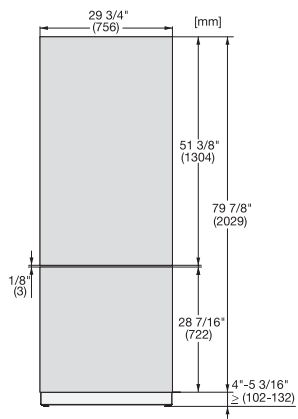

KFP 3025 ed/cs

Edelstahl-Front

für die Integration von MasterCool Kühl- und Gefrierschränken in Ihrer Küche.

EAN: 4002516324584 / Materialnummer: 11499130 / Alte Materialnummer: 38996087EU1

- für die untere Tür 75 cm breiter
Kühl-Gefrierkombinationen

KFP 3025 ed/cs

Edelstahl-Front

für die Integration von MasterCool Kühl- und Gefrierschränken in Ihrer Küche.

KFP3015ed/cs, KFP3025ed/cs, KFP3014ed/cs,
KFP3024ed/cs, Frontplatte, Frontmaße, MasterCool,
Skizze