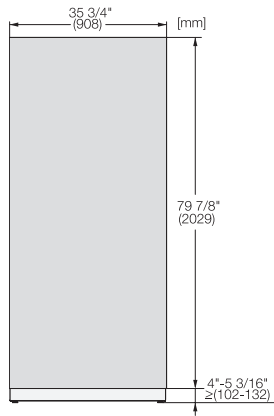

KFP 3605 ed/cs

Edelstahl-Front

für die Integration von MasterCool Kühl- und Gefrierschränken in Ihrer Küche.

EAN: 4002516324560 / Materialnummer: 11499100 / Alte Materialnummer: 38996085EU1

- für 90 cm breite Kühl- und Gefrierschränke

KFP 3605 ed/cs

Edelstahl-Front

für die Integration von MasterCool Kühl- und Gefrierschränken in Ihrer Küche.

KFP3605ed/cs, KFP3604ed/cs, Frontplatte, Frontmaße, MasterCool, Skizze