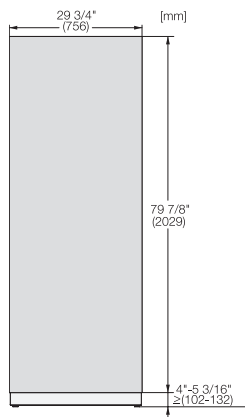

KFP 3005 ed/cs

Edelstahl-Front

für die Integration von MasterCool Kühl- und Gefrierschränken in Ihrer Küche.

EAN: 4002516324553 / Materialnummer: 11499080 / Alte Materialnummer: 38996084EU1

- Für 75 cm breite Einbau Kühl- oder Gefrierschränke

KFP 3005 ed/cs

Edelstahl-Front

für die Integration von MasterCool Kühl- und Gefrierschränken in Ihrer Küche.

KFP3005ed/cs, KFP3004ed/cs, Frontplatte, Frontmaße,
MasterCool, Skizze