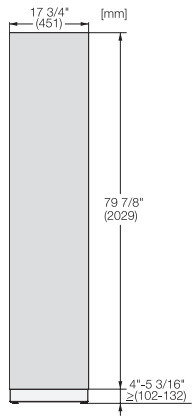

KFP 1805 ed/cs

Edelstahl-Front

für eine attraktive Integration von MasterCool Gefrierschränken in Ihrer Küche.

EAN: 4002516324539 / Materialnummer: 11499020 / Alte Materialnummer: 38996082EU1

- für 45cm breite Gefrierschränke
ohne Eis/Wasserausgabe in der Tür

KFP 1805 ed/cs

Edelstahl-Front

für eine attraktive Integration von MasterCool Gefrierschränken in Ihrer Küche.

KFP1805ed/cs, KFP1804ed/cs, Frontplatte, Frontmaße, MasterCool, Skizze