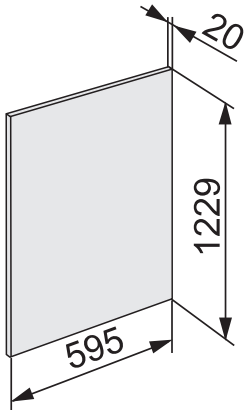

KEDF 7122 ed/cs

Edelstahl-Frontverkleidung

für eine attraktive Integration von Kühl-/ Gefriergeräten in Ihrer Küche.

KEDF7122 ed/cs, KEDF30122 ed/cs, KEDF9122,
Frontplatte