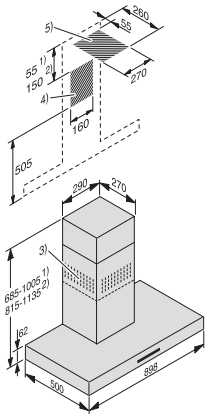

DA 4298 W EXTA Puristic Plus

Wand-Dunstabzugshaube

zur Kombination mit einem externen Gebläse zur Geräuschreduzierung in der Küche.

DA 4298 (Skizze)

1) Abluft, 2) Umluft, 3) Luftaustritt bei Umluft nach oben montiert, 4+5) Installationsbereich (bei Umluft nur 4),