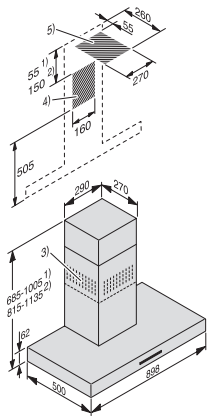

DA 4298 W EXTA Puristic Plus

Wand-Dunstabzugshaube

zur Kombination mit einem externen Gebläse zur Geräuschreduzierung in der Küche.

DA 4298 (Skizze)

1) Abluft, 2) Umluft, 3) Luftaustritt bei Umluft nach oben montiert, 4+5) Installationsbereich (bei Umluft nur 4),