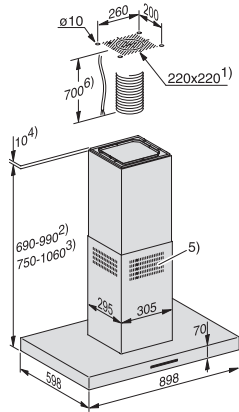

DA 4208 D EXTA Puristic Plus

Insel-Dunstabzugshaube

zur Kombination mit einem externen Gebläse zur Geräuschreduzierung in der Küche.

DA 410-6, DA 4208 D, DA 4208 D EXTA, DA 6396 D, DA 6596 D, PUR 98 D (Skizze)

1) Installationsbereich, 2) Abluft, 3) Umluft, 4) Montage alternativ mit Distanzrahmen, 5) Luftaustritt bei Umluft nach oben montiert, 6) Vom Anschluss in der Decke bis zum Anschluss in der Dunstabzugshaube ist ein Netzkabel und bei Abluftbetrieb eine flexible Abluftleitung vorzubereiten.