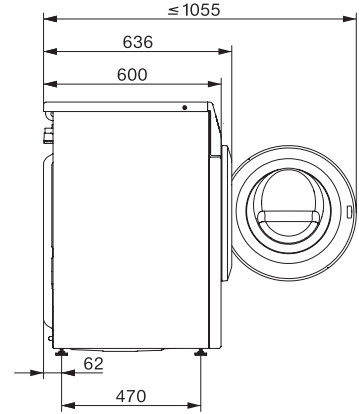

Pflegeleicht	•
Feinwäsche	•
Oberhemden	•
Wolle (Handwäsche)	•
Express 20	•
Dunkles/Jeans	•
Outdoor	•
Imprägnieren	•
Baumwolle Pfeil	•
Nur Spülen/Stärken	•
Pumpen/Schleudern	•
ECO 40-60	•
Waschoptionen	
Kurz	•
Einweichen	•
Vorwäsche	•
Wasser plus	•
Zusätzlicher Spülgang	•
Summer	•
Sicherheit	
Wasserschutzsystem	Waterproof-System
Kindersicherung	•
PIN-Code	•
Optische Schnittstelle	•
Technische Daten	
Abmessungen in mm (Breite)	596
Abmessungen in mm (Höhe)	850
Abmessungen in mm (Tiefe)	636
Gerätetiefe bei geöffneter Tür in mm	1054
Gerätetiefe ohne Tür (für Unterbau) in mm	600
Gewicht in kg	86
Gesamtanschlusswert in kW	2,10-2,40
Spannung in V	220-240
Absicherung in A	10
Frequenz in HZ	50
Länge Wasserzulaufschlauch in m	1,60
Länge Wasserablaufschlauch in m	1,50
Länge der elektrischen Zuleitung in m	2
Länge der elektrischen Zuleitung in m	2,0
Länge der elektrischen Zuleitung in m	2

WDD 131 WPS GuideLine

W1 Waschmaschine Frontlader:

A | 8 kg | 1400 U/min | Bedienfolie | akustische Unterstützung | Audio-Anleitung

W1 Skizze, schräge Blende oder gerade Blende, Maße in mm

W1 Skizze, schräge Blende oder gerade Blende, Maße in mm

W1 Skizze, schräge Blende oder gerade Blende, Maße in mm

W1 Skizze, schräge Blende oder gerade Blende, Maße in mm