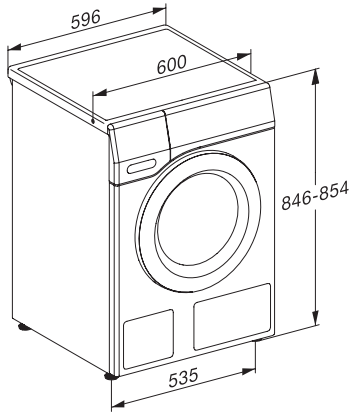

W1 Skizze, schräge Blende oder gerade Blende, Maße in mm