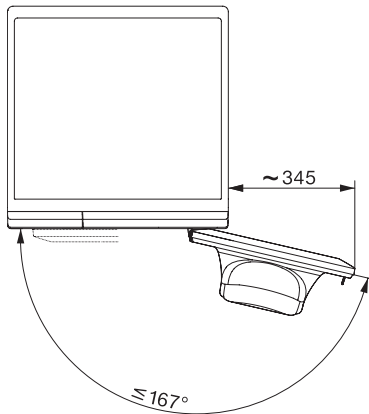

Pflegeleicht	•
Feinwäsche	•
Oberhemden	•
Wolle (Handwäsche)	•
Express 20	•
Dunkles/Jeans	•
Outdoor	•
Imprägnieren	•
Baumwolle Pfeil	•
Nur Spülen/Stärken	•
Pumpen/Schleudern	•
ECO 40-60	•
Waschoptionen	
Kurz	•
Einweichen	•
Vorwäsche	•
Wasser plus	•
Zusätzlicher Spülgang	•
Summer	•
Sicherheit	
Wasserschutzsystem	Waterproof-System
Kindersicherung	•
PIN-Code	•
Optische Schnittstelle	•
Technische Daten	
Abmessungen in mm (Breite)	596
Abmessungen in mm (Höhe)	850
Abmessungen in mm (Tiefe)	636
Gerätetiefe bei geöffneter Tür in mm	1054
Gerätetiefe ohne Tür (für Unterbau) in mm	600
Gewicht in kg	86
Gesamtanschlusswert in kW	2,10-2,40
Spannung in V	220-240
Absicherung in A	10
Frequenz in HZ	50
Länge Wasserzulaufschlauch in m	1,60
Länge Wasserablaufschlauch in m	1,50
Länge der elektrischen Zuleitung in m	2
Länge der elektrischen Zuleitung in m	2,0
Länge der elektrischen Zuleitung in m	2

WDD 131 WPS GuideLine

W1 Waschmaschine Frontlader:

A | 8 kg | 1400 U/min | Bedienfolie | akustische Unterstützung | Audio-Anleitung

W1 Skizze, schräge Blende oder gerade Blende, Maße in mm

W1 Skizze, schräge Blende oder gerade Blende, Maße in mm

W1 Skizze, schräge Blende oder gerade Blende, Maße in mm

W1 Skizze, schräge Blende oder gerade Blende, Maße in mm