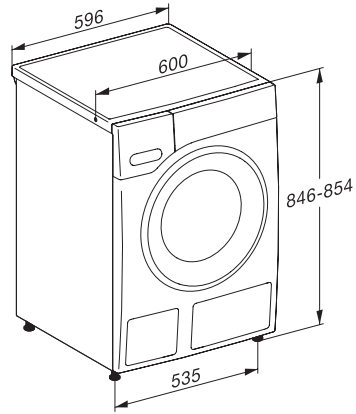

WSG663 WCS TDos&9kg

W1 Waschmaschine Frontlader:

A | 9 kg | 1400 U/min | Automatische Dosierung | Vorbügeln | Miele@home

W1 Skizze, 5 Grad Blende, Maße in mm

W1 Skizze, 5 Grad Blende, Maße in mm

W1 Skizze, 5 Grad Blende, Maße in mm