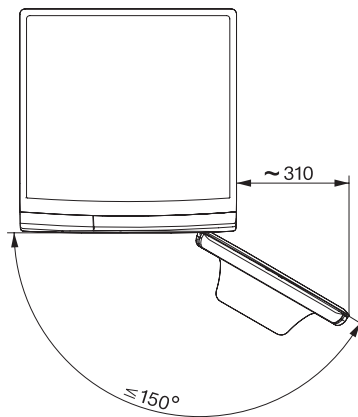

WSG663 WCS TDos&9kg

W1 Waschmaschine Frontlader:

A | 9 kg | 1400 U/min | Automatische Dosierung | Vorbügeln | Miele@home

W1 Skizze, 5 Grad Blende, Maße in mm

W1 Skizze, 5 Grad Blende, Maße in mm

W1 Skizze, 5 Grad Blende, Maße in mm

W1 Skizze, 5 Grad Blende, Maße in mm