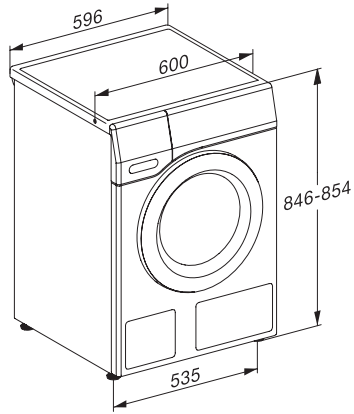

WEG375 WPS PWash&9kg

W1 Waschmaschine Frontlader:

A | 9 kg | 1400 U/min | QuickPowerWash | Vorbügeln | Miele@home

W1 Skizze, schräge Blende oder gerade Blende, Maße in mm

W1 Skizze, schräge Blende oder gerade Blende, Maße in mm