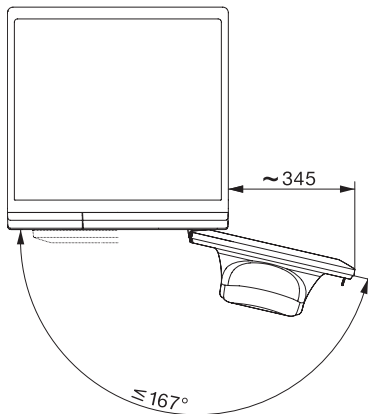

WEG375 WPS PWash&9kg

W1 Waschmaschine Frontlader:

A | 9 kg | 1400 U/min | QuickPowerWash | Vorbügeln | Miele@home

W1 Skizze, schräge Blende oder gerade Blende, Maße in mm

W1 Skizze, schräge Blende oder gerade Blende, Maße in mm

W1 Skizze, schräge Blende oder gerade Blende, Maße in mm

W1 Skizze, schräge Blende oder gerade Blende, Maße in mm