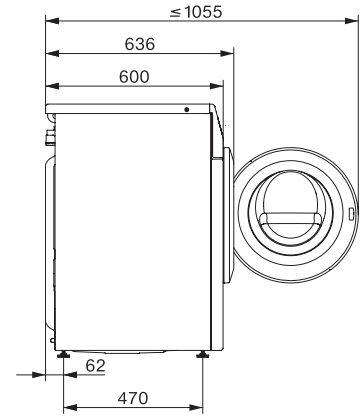

WEG375 WPS PWash&9kg

W1 Waschmaschine Frontlader:

A | 9 kg | 1400 U/min | QuickPowerWash | Vorbügeln | Miele@home

W1 Skizze, schräge Blende oder gerade Blende, Maße in mm

W1 Skizze, schräge Blende oder gerade Blende, Maße in mm

W1 Skizze, schräge Blende oder gerade Blende, Maße in mm

W1 Skizze, schräge Blende oder gerade Blende, Maße in mm