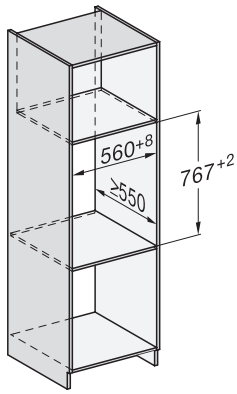

ESW 7030

Grifflose Gourmet-Wärmeschublade in 32cm Höhe für die 90cm hohe Nische  
zum Vorwärmen von Geschirr, zum Speisen Warmhalten und Niedertemperaturgaren.

EAN: 4002516223658 / Materialnummer: 11284560 / Alte Materialnummer: 30703030D

## ESW 7030

Grifflose Gourmet-Wärmeschublade in 32cm Höhe für die 90cm hohe Nische zum Vorwärmen von Geschirr, zum Speisen Warmhalten und Niedertemperaturgaren.

ESW7030, Skizze

ESW7030, Skizze

ESW7030 Skizze

1) Ansicht von vorne, 2) Netzanschlussleitung, L=2.000 mm, 3) Lüftungsausschnitt min. 180 cm<sup>2</sup>, 4) kein Anschluss in diesem Bereich

ESW7030, Skizze

A) 22 mm Glas, 23,3 mm Edelstahl