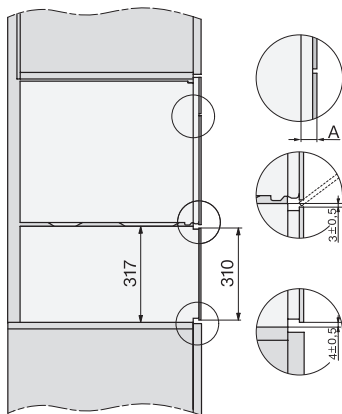

ESW 7030

Grifflose Gourmet-Wärmeschublade in 32cm Höhe für die 90cm hohe Nische  
zum Vorwärmen von Geschirr, zum Speisen Warmhalten und Niedertemperaturgaren.

EAN: 4002516223658 / Materialnummer: 11284560 / Alte Materialnummer: 30703030D

## ESW 7030

Grifflose Gourmet-Wärmeschublade in 32cm Höhe für die 90cm hohe Nische zum Vorwärmen von Geschirr, zum Speisen Warmhalten und Niedertemperaturgaren.

ESW7030, Skizze

ESW7030, Skizze

ESW7030 Skizze

1) Ansicht von vorne, 2) Netzanschlussleitung, L=2.000 mm, 3) Lüftungsausschnitt min. 180 cm<sup>2</sup>, 4) kein Anschluss in diesem Bereich

ESW7030, Skizze

A) 22 mm Glas, 23,3 mm Edelstahl