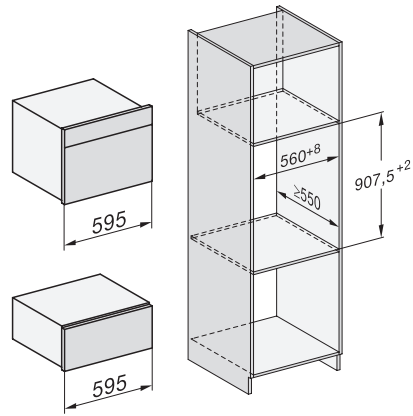

ESW 7030

Grifflose Gourmet-Wärmeschublade in 32cm Höhe für die 90cm hohe Nische  
zum Vorwärmen von Geschirr, zum Speisen Warmhalten und Niedertemperaturgaren.

EAN: 4002516223658 / Materialnummer: 11284560 / Alte Materialnummer: 30703030D

## ESW 7030

Grifflose Gourmet-Wärmeschublade in 32cm Höhe für die 90cm hohe Nische zum Vorwärmen von Geschirr, zum Speisen Warmhalten und Niedertemperaturgaren.

ESW7030, Skizze

ESW7030, Skizze

ESW7030 Skizze

1) Ansicht von vorne, 2) Netzanschlussleitung, L=2.000 mm, 3) Lüftungsausschnitt min. 180 cm<sup>2</sup>, 4) kein Anschluss in diesem Bereich

ESW7030, Skizze

A) 22 mm Glas, 23,3 mm Edelstahl