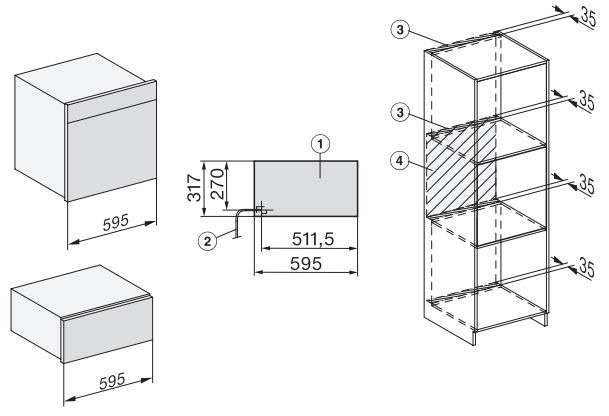

## ESW 7030

Grifflose Gourmet-Wärmeschublade in 32cm Höhe für die 90cm hohe Nische zum Vorwärmen von Geschirr, zum Speisen Warmhalten und Niedertemperaturgaren.

ESW7030, Skizze

ESW7030, Skizze

ESW7030 Skizze

1) Ansicht von vorne, 2) Netzanschlussleitung, L=2.000 mm, 3) Lüftungsausschnitt min. 180 cm<sup>2</sup>, 4) kein Anschluss in diesem Bereich

ESW7030, Skizze

A) 22 mm Glas, 23,3 mm Edelstahl