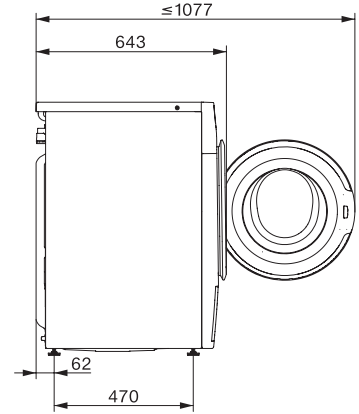

WWG360 WPS PWash&9kg

W1 Waschmaschine:

A | 9 kg | 1400 U/min | QuickPowerWash | Vorbügeln | Miele@home

W1 Skizze, 5 Grad Blende, Maße in mm

W1 Skizze, 5 Grad Blende, Maße in mm

W1 Skizze, 5 Grad Blende, Maße in mm

W1 Skizze, 5 Grad Blende, Maße in mm