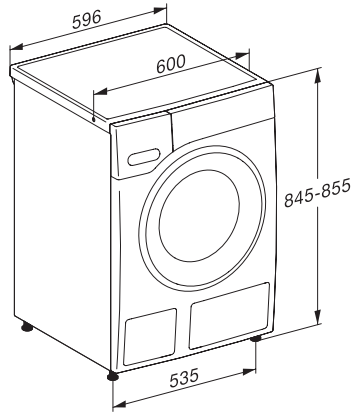

WWG360 WPS PWash&9kg

W1 Waschmaschine:

A | 9 kg | 1400 U/min | QuickPowerWash | Vorbügeln | Miele@home

W1 Skizze, 5 Grad Blende, Maße in mm

W1 Skizze, 5 Grad Blende, Maße in mm

W1 Skizze, 5 Grad Blende, Maße in mm