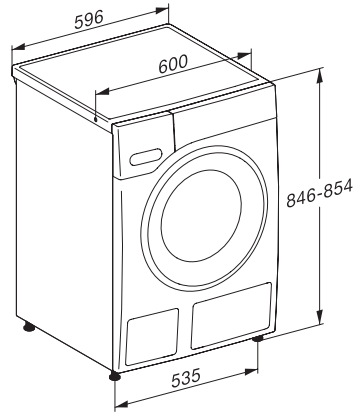

W1 Skizze, 5 Grad Blende, Maße in mm