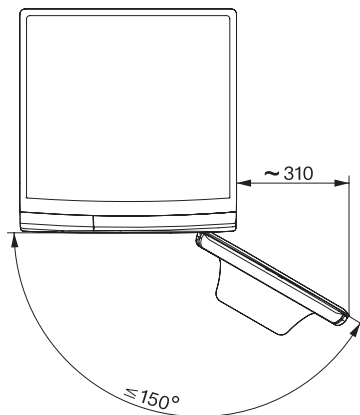

WWG360 WPS PWash&9kg

W1 Waschmaschine:

A | 9 kg | 1400 U/min | QuickPowerWash | Vorbügeln | Miele@home

W1 Skizze, 5 Grad Blende, Maße in mm

W1 Skizze, 5 Grad Blende, Maße in mm

W1 Skizze, 5 Grad Blende, Maße in mm

W1 Skizze, 5 Grad Blende, Maße in mm