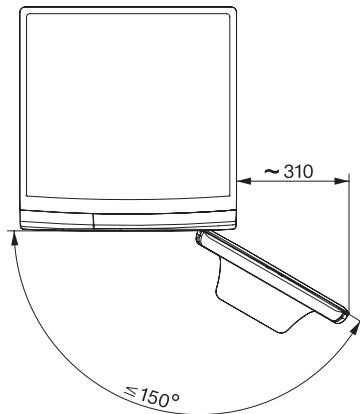

WWG360 WPS PWash&9kg
W1 Waschmaschine Frontlader:
A | 9 kg | 1400 U/min | QuickPowerWash | Vorbügeln | Miele@home

W1 Skizze, 5 Grad Blende, Maße in mm

W1 Skizze, 5 Grad Blende, Maße in mm

W1 Skizze, 5 Grad Blende, Maße in mm

W1 Skizze, 5 Grad Blende, Maße in mm