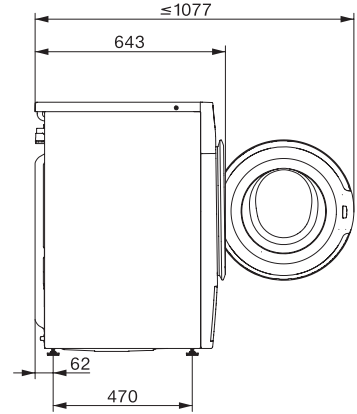

WWG360 WPS PWash&9kg
W1 Waschmaschine Frontlader:
A | 9 kg | 1400 U/min | QuickPowerWash | Vorbügeln | Miele@home

W1 Skizze, 5 Grad Blende, Maße in mm

W1 Skizze, 5 Grad Blende, Maße in mm

W1 Skizze, 5 Grad Blende, Maße in mm

W1 Skizze, 5 Grad Blende, Maße in mm