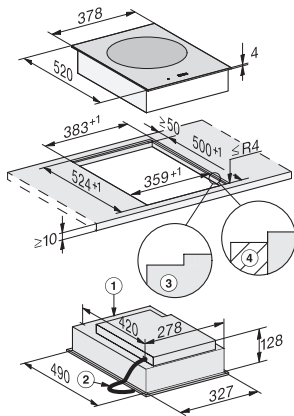

CS 7641 FL
SmartLine-Element
mit induktionsbeheizter Wokmulde

EAN: 4002516230267 / Materialnummer: 11280000 / Alte Materialnummer: 27764150D

Inneres Ausschnittmaß in mm (Breite) bei flächenbündigem Einbau	358
Gewicht in kg	12
Inneres Ausschnittmaß in mm (Tiefe) bei flächenbündigem Einbau	500
Äußeres Ausschnittmaß in mm (Breite) bei flächenbündigem Einbau	382
Gesamtanschlusswert in kW	3,00
Äußeres Ausschnittmaß in mm (Tiefe) bei flächenbündigem Einbau	524
Länge der elektrischen Zuleitung in m	1,5
Spannung in V	220-240
Frequenz in Hz	50-60
Mitgeliefertes Zubehör	
Anschlusskabel	Ja
Unbeschichtete Wok-Pfanne	•

CS 7641 FL
SmartLine-Element
mit induktionsbeheizter Wokmulde

CS7641FL, flächenbündig (Skizze)

1) vorn, 2) Netzanschlussleitung, L = 2000 mm, 3) Stufenfräsung, 4) Holzleiste 12 mm (nicht im Lieferumfang enthalten)

CS7641FL, aufliegend (Skizze)

1) vorn, 2) Netzanschlussleitung, L = 2000 mm

CS 7000 FL, flächenbündig, Holz (Skizze)

*7+0,5 = CS7641 (Wok)

CS 7000 FL, flächenbündig (Skizze)

*7+0,5 = CS7641 (Wok)