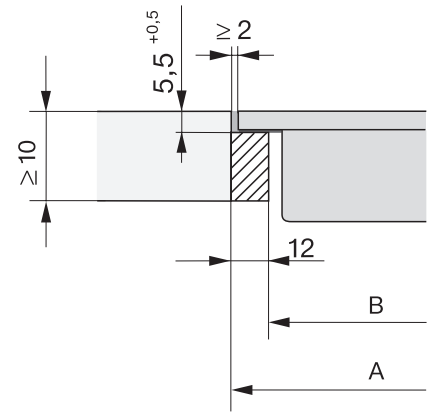

CS 7641 FL
SmartLine-Element
mit induktionsbeheizter Wokmulde

EAN: 4002516230267 / Materialnummer: 11280000 / Alte Materialnummer: 27764150D

Inneres Ausschnittmaß in mm (Breite) bei flächenbündigem Einbau	358
Gewicht in kg	12
Inneres Ausschnittmaß in mm (Tiefe) bei flächenbündigem Einbau	500
Äußeres Ausschnittmaß in mm (Breite) bei flächenbündigem Einbau	382
Gesamtanschlusswert in kW	3,00
Äußeres Ausschnittmaß in mm (Tiefe) bei flächenbündigem Einbau	524
Länge der elektrischen Zuleitung in m	1,5
Spannung in V	220-240
Frequenz in Hz	50-60
Mitgeliefertes Zubehör	
Anschlusskabel	Ja
Unbeschichtete Wok-Pfanne	•

CS 7641 FL
SmartLine-Element
mit induktionsbeheizter Wokmulde

CS7641FL, flächenbündig (Skizze)

1) vorn, 2) Netzanschlussleitung, L = 2000 mm, 3) Stufenfräsung, 4) Holzleiste 12 mm (nicht im Lieferumfang enthalten)

CS7641FL, aufliegend (Skizze)

1) vorn, 2) Netzanschlussleitung, L = 2000 mm

CS 7000 FL, flächenbündig, Holz (Skizze)

*7+0,5 = CS7641 (Wok)

CS 7000 FL, flächenbündig (Skizze)

*7+0,5 = CS7641 (Wok)