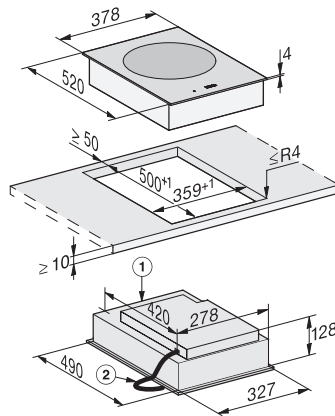

CS 7641 FL
SmartLine-Element
mit induktionsbeheizter Wokmulde

EAN: 4002516230267 / Materialnummer: 11280000 / Alte Materialnummer: 27764150D

Inneres Ausschnittmaß in mm (Breite) bei flächenbündigem Einbau	358
Gewicht in kg	12
Inneres Ausschnittmaß in mm (Tiefe) bei flächenbündigem Einbau	500
Äußeres Ausschnittmaß in mm (Breite) bei flächenbündigem Einbau	382
Gesamtanschlusswert in kW	3,00
Äußeres Ausschnittmaß in mm (Tiefe) bei flächenbündigem Einbau	524
Länge der elektrischen Zuleitung in m	1,5
Spannung in V	220-240
Frequenz in Hz	50-60
Mitgeliefertes Zubehör	
Anschlusskabel	Ja
Unbeschichtete Wok-Pfanne	•

CS 7641 FL
SmartLine-Element
mit induktionsbeheizter Wokmulde

CS7641FL, flächenbündig (Skizze)

1) vorn, 2) Netzanschlussleitung, L = 2000 mm, 3) Stufenfräsung, 4) Holzleiste 12 mm (nicht im Lieferumfang enthalten)

CS7641FL, aufliegend (Skizze)

1) vorn, 2) Netzanschlussleitung, L = 2000 mm

CS 7000 FL, flächenbündig, Holz (Skizze)

*7+0,5 = CS7641 (Wok)

CS 7000 FL, flächenbündig (Skizze)

*7+0,5 = CS7641 (Wok)