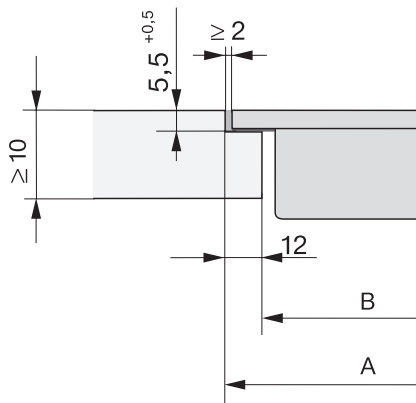

CS 7641 FL
SmartLine-Element
mit induktionsbeheizter Wokmulde

EAN: 4002516230267 / Materialnummer: 11280000 / Alte Materialnummer: 27764150D

Inneres Ausschnittmaß in mm (Breite) bei flächenbündigem Einbau	358
Gewicht in kg	12
Inneres Ausschnittmaß in mm (Tiefe) bei flächenbündigem Einbau	500
Äußeres Ausschnittmaß in mm (Breite) bei flächenbündigem Einbau	382
Gesamtanschlusswert in kW	3,00
Äußeres Ausschnittmaß in mm (Tiefe) bei flächenbündigem Einbau	524
Länge der elektrischen Zuleitung in m	1,5
Spannung in V	220-240
Frequenz in Hz	50-60
Mitgeliefertes Zubehör	
Anschlusskabel	Ja
Unbeschichtete Wok-Pfanne	•

CS 7641 FL
SmartLine-Element
mit induktionsbeheizter Wokmulde

CS7641FL, flächenbündig (Skizze)

1) vorn, 2) Netzanschlussleitung, L = 2000 mm, 3) Stufenfräsung, 4) Holzleiste 12 mm (nicht im Lieferumfang enthalten)

CS7641FL, aufliegend (Skizze)

1) vorn, 2) Netzanschlussleitung, L = 2000 mm

CS 7000 FL, flächenbündig, Holz (Skizze)

*7+0,5 = CS7641 (Wok)

CS 7000 FL, flächenbündig (Skizze)

*7+0,5 = CS7641 (Wok)