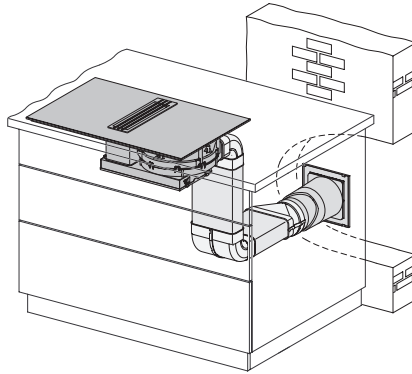

## DFKS-A

Flachkanal-Set Abluft (inkl. Mauerkasten)  
für eine individuelle Luftführung im Abluftbetrieb.

EAN: 4002516219507 / Materialnummer: 11250360 / Alte Materialnummer: 28996405D

- Inkl. Mauerkasten (DMK 150-1) + 1x Adapter (DFK-A)
- 2x Bogen (DFK-BV 90) + 1x Bogen (DFK-BH 90) + 1x 1m (DFK-R1000)
- 1x Dichtband (DFK-DB)
- Landesspezifische Bauvorschriften sind zu beachten
- Vereinfachte Planbarkeit und günstiger Set-Preis

DFKS-A  
Flachkanal-Set Abluft (inkl. Mauerkasten)  
für eine individuelle Luftführung im Abluftbetrieb.

KMDA 7774, Einbauvariante 2 (Skizze)

KMDA 7774, Einbauvariante 5 (Skizze)