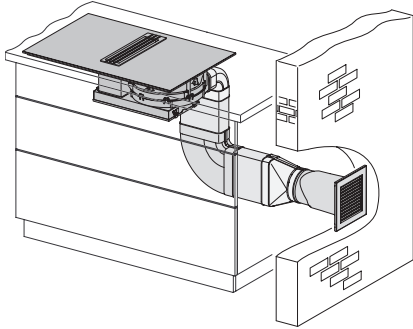

## DFKS-A

Flachkanal-Set Abluft (inkl. Mauerkasten)  
für eine individuelle Luftführung im Abluftbetrieb.

EAN: 4002516219507 / Materialnummer: 11250360 / Alte Materialnummer: 28996405D

- Inkl. Mauerkasten (DMK 150-1) + 1x Adapter (DFK-A)
- 2x Bogen (DFK-BV 90) + 1x Bogen (DFK-BH 90) + 1x 1m (DFK-R1000)
- 1x Dichtband (DFK-DB)
- Landesspezifische Bauvorschriften sind zu beachten
- Vereinfachte Planbarkeit und günstiger Set-Preis

DFKS-A  
Flachkanal-Set Abluft (inkl. Mauerkasten)  
für eine individuelle Luftführung im Abluftbetrieb.

KMDA 7774, Einbauvariante 2 (Skizze)

KMDA 7774, Einbauvariante 5 (Skizze)