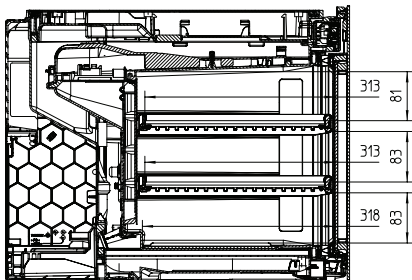

KWT 7112 iG

Einbau-Weintemperierschrank

mit FlexiFrame Plus und Push2open für anspruchsvollste Weinliebhaber.

EAN: 4002516150701 / Materialnummer: 11186560 / Alte Materialnummer: 36711200EU1

Platzangebot für die Anzahl von 0,75l Bordeauxflaschen	18 Flaschen
Lagerzeit bei Störung in h	0
Luftschallemissionsklasse (A-D)	B
Luftschallemissionen in dB(A) re1pW	32
Stromaufnahme in Milliampere (mA)	500
Spannung in V	220-240
Absicherung in A	10
Phasenanzahl	1
Frequenz in Hz	50
Länge der elektrischen Zuleitung in m	2,2
Mitgeliefertes Zubehör	
Active AirClean Filter	•

KWT 7112 iG

Einbau-Weintemperierschrank

mit FlexiFrame Plus und Push2open für anspruchsvollste Weinliebhaber.

KWT7112 iG, *Fußnote (Skizze)

* Geräte mit Glasfront, ** Geräte mit Metallfront

KWT7112 iG (Skizze)

KWT7112 iG, *Fußnote (Skizze)

* Geräte mit Glasfront, ** Geräte mit Metallfront, 1) Ansicht von Vorne, 2) Netzanschlussleitung, L= 2200mm, 3) In diesem Bereich kein ELT-Anschluss,

KWT7112iG, KWT6112iG, Innenraummaße (Skizze)