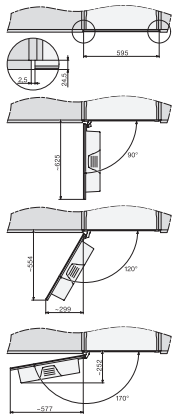

CVA7000, Draufsicht (Einbauskizze)

CVA7000, Einbau Hochschrank für Geräte mit Frischwasseranschluss (Einbauskizze)

CVA7000 Installation (Skizze)

1) Netzanschlussleitung, L=2000 mm, 2) Wasserzulaufschlauch, L=1500 mm, 3) kein Wasser-/ELT-Anschluss in diesem Bereich