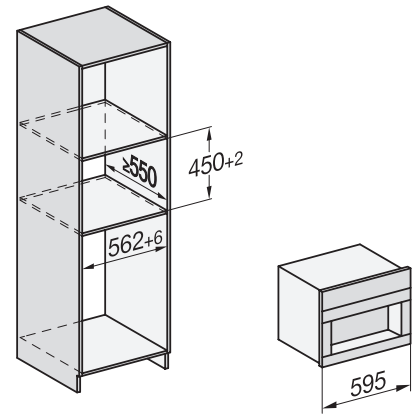

CVA7000, Draufsicht (Einbauskizze)

CVA7000, Einbau Hochschrank für Geräte mit Frischwasseranschluss (Einbauskizze)

CVA7000 Installation (Skizze)

1) Netzanschlussleitung, L=2000 mm, 2) Wasserzulaufschlauch, L=1500 mm, 3) kein Wasser-/ELT-Anschluss in diesem Bereich