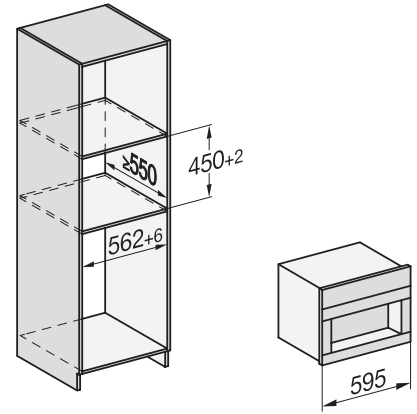

CVA7000, Draufsicht (Einbauskizze)

CVA7000, Einbau Hochschrank für Geräte mit Frischwasseranschluss (Einbauskizze)

CVA7000 Installation (Skizze)

1) Netzanschlussleitung, L=2000 mm, 2) Wasserzulaufschlauch, L=1500 mm, 3) kein Wasser-/ELT-Anschluss in diesem Bereich