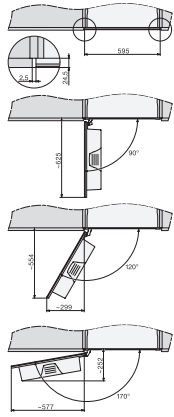

CVA 7845

Einbau-Kaffeevollautomat mit DirectWater

im kombinierbaren Design mit CoffeeSelect und AutoDescaler für höchste Ansprüche.

CVA7000, Seitenansicht (*Fußnote) (Skizze)

22 mm – Glas, 23,3 mm – Edelstahl

CVA7000, Draufsicht (Einbauskizze)

CVA7000, Einbau Hochschrank für Geräte mit Frischwasseranschluss (Einbauskizze)

CVA7000 Installation (Skizze)

1) Netzanschlussleitung, L=2000 mm, 2) Wasserzulaufschlauch, L=1500 mm, 3) kein Wasser-/ELT-Anschluss in diesem Bereich