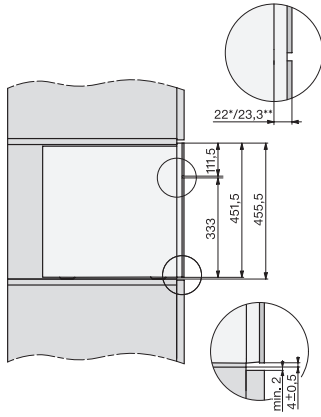

CVA 7845

Einbau-Kaffeevollautomat mit DirectWater

im kombinierbaren Design mit CoffeeSelect und AutoDescaler für höchste Ansprüche.

CVA7000, Seitenansicht (*Fußnote) (Skizze)

22 mm – Glas, 23,3 mm – Edelstahl