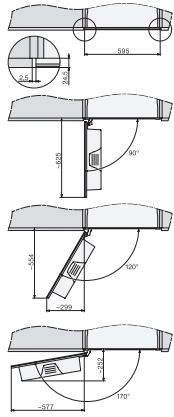

CVA 7845

Einbau-Kaffeefullautomat mit DirectWater

im kombinierbaren Design mit CoffeeSelect und AutoDescale für höchste Ansprüche.

CVA7000, Seitenansicht (*Fußnote) (Skizze)

22 mm – Glas, 23,3 mm – Edelstahl

CVA7000, Draufsicht (Einbauskitze)

CVA7000 Installation (Skizze)

1) Netzanschlussleitung, L=2000 mm, 2) Wasserzulaufschlauch, L=1500 mm, 3) kein Wasser-/ELT-Anschluss in diesem Bereich