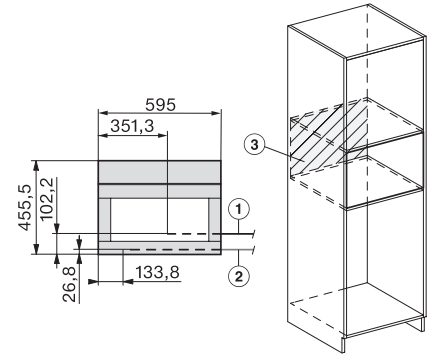

CVA7000, Draufsicht (Einbauskitze)

CVA7000 Installation (Skizze)

1) Netzanschlussleitung, L=2000 mm, 2) Wasserzulaufschlauch, L=1500 mm, 3) kein Wasser-/ELT-Anschluss in diesem Bereich