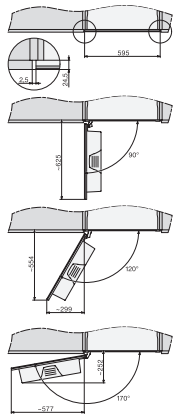

CVA7000, Draufsicht (Einbauskitze)

CVA7000 Installation (Skizze)

1) Netzanschlussleitung, L=2000 mm, 2) Wasserzulaufschlauch, L=1500 mm, 3) kein Wasser-/ELT-Anschluss in diesem Bereich