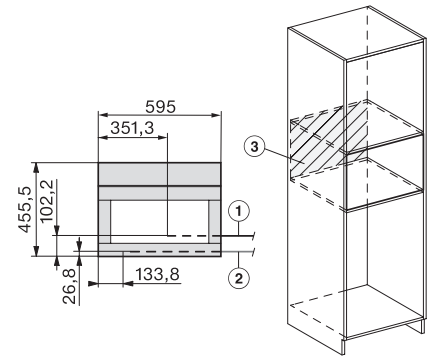

CVA7000, Draufsicht (Einbauskitze)

CVA7000 Installation (Skizze)

1) Netzanschlussleitung, L=2000 mm, 2) Wasserzulaufschlauch, L=1500 mm, 3) kein Wasser-/ELT-Anschluss in diesem Bereich