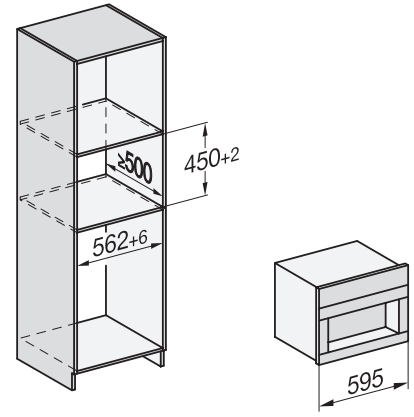

CVA 7840

Einbau-Kaffeefullautomat

im kombinierbaren Design mit CoffeeSelect und AutoDescaler für höchste Ansprüche.

CVA7000, Seitenansicht (*Fußnote) (Skizze)

22 mm – Glas, 23,3 mm – Edelstahl

CVA7000, Draufsicht (Einbauskitze)