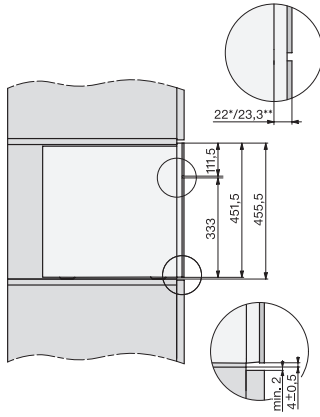

CVA 7840

Einbau-Kaffeefullautomat

im kombinierbaren Design mit CoffeeSelect und AutoDescaler für höchste Ansprüche.

CVA7000, Seitenansicht (*Fußnote) (Skizze)

22 mm – Glas, 23,3 mm – Edelstahl