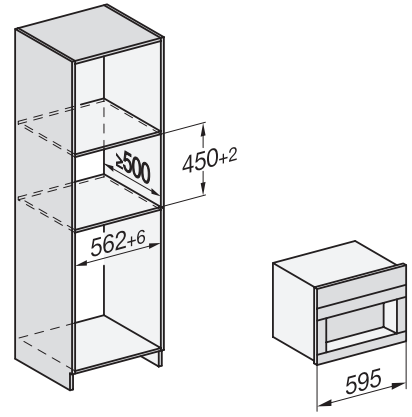

CVA 7440

Einbau-Kaffeefullautomat

im kombinierbaren Design mit patentiertem CupSensor für höchsten Kaffeegenuss.

CVA7000, Seitenansicht (\*Fußnote) (Skizze)

22 mm – Glas, 23,3 mm – Edelstahl

CVA7000, Draufsicht (Einbauskitze)