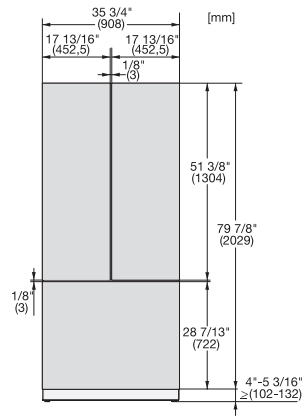

KFP 3634 ed/cs

Edelstahl-Front

für eine attraktive Integration des MasterCool FrenchDoor in Ihrer Küche.

EAN: 4002516135708 / Materialnummer: 11153850 / Alte Materialnummer: 38996077EU1

- für die obere linke Tür des KF 2981 Vi

KFP 3634 ed/cs

Edelstahl-Front

für eine attraktive Integration des MasterCool FrenchDoor in Ihrer Küche.

KFP3635ed/cs, KFP3634ed/cs R, KFP3634ed/cs L,
KFP3634ed/cs, Frontplatte, Frontmaße, MasterCool,
Skizze