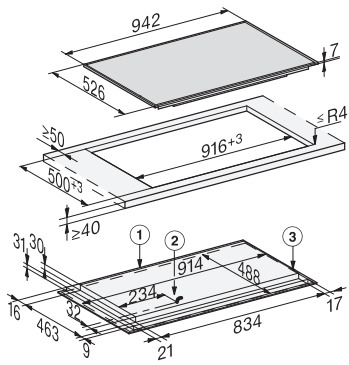

KM 7999 FR
Herdunabhängiges Induktionskochfeld
mit TempControl für perfekte Bratergebnisse

EAN: 4002516230373 / Materialnummer: 11128810 / Alte Materialnummer: 26799900D

Sicherheit

Sicherheitsausschaltung	•
Integriertes Kühlgebläse	•
Überhitzungsschutz	•
Restwärmearzeige	•

Technische Daten

Abmessungen in mm (Breite)	942
Abmessungen in mm (Höhe)	68
Abmessungen in mm (Tiefe)	526
Ausschnittmaße in mm (Breite) bei aufliegendem Einbau	916
Ausschnittmaße in mm (Tiefe) bei aufliegendem Einbau	500
Einbauhöhe mit Anschlusskasten in mm	61
Gewicht in kg	22
Gesamtanschlusswert in kW	10,35
Länge der elektrischen Zuleitung in m	1,3
Spannung in V	230
Frequenz in Hz	50-60

Mitgeliefertes Zubehör

Anschlusskabel	Ja
WLAN-Stick XKS 3170 W	•

KM 7999 FR
Herdunabhängiges Induktionskochfeld
mit TempControl für perfekte Bratergebnisse

KM 7999 FR (Skizze)

1) vorn, 2) Netzanschlusskasten mit Netzanschlussleitung,
L = 1280 mm, wird dem Gerät lose beigelegt, 3) Anschluss
WLAN Stick