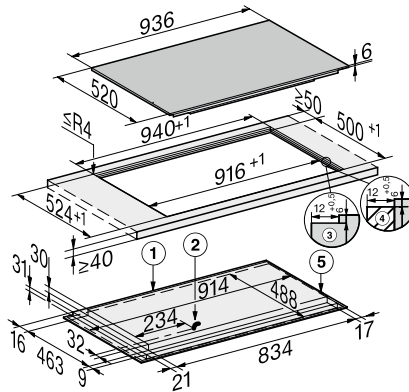

KM 7999 FL  
 Herdunabhängiges Induktionskochfeld  
 mit TempControl für perfekte Bratergebnisse

EAN: 4002516164753 / Materialnummer: 11128800 / Alte Materialnummer: 26799970D

<b>Sicherheit</b>	
Sicherheitsausschaltung	•
Integriertes Kühlgebläse	•
Überhitzungsschutz	•
Restwärmanzeige	•
<b>Technische Daten</b>	
Abmessungen in mm (Breite)	936
Abmessungen in mm (Höhe)	67
Abmessungen in mm (Tiefe)	520
Ausschnittmaße in mm (Breite) bei aufliegendem Einbau	916
Ausschnittmaße in mm (Tiefe) bei aufliegendem Einbau	500
Einbauhöhe mit Anschlusskasten in mm	67
Inneres Ausschnittmaß in mm (Breite) bei flächenbündigem Einbau	916
Gewicht in kg	22
Inneres Ausschnittmaß in mm (Tiefe) bei flächenbündigem Einbau	500
Äußeres Ausschnittmaß in mm (Breite) bei flächenbündigem Einbau	940
Gesamtanschlusswert in kW	10,35
Äußeres Ausschnittmaß in mm (Tiefe) bei flächenbündigem Einbau	524
Länge der elektrischen Zuleitung in m	1,3
Spannung in V	230
Frequenz in Hz	50-60
<b>Mitgeliefertes Zubehör</b>	
Anschlusskabel	Ja
WLAN-Stick XKS 3170 W	•

KM 7999 FL  
 Herdunabhängiges Induktionskochfeld  
 mit TempControl für perfekte Bratergebnisse

KM7999FL, KM7999-2FL (Skizze) – aufliegend

1) vorn, 2) Netzanschlusskasten mit Netzanschlussleitung, L = 1280 mm, wird dem Gerät lose beigelegt, 3) Anschluss WLAN Stick

KM7999FL, KM7999-2FL (Skizze) – flächenbündig

1) vorn, 2) Netzanschlusskasten mit Netzanschlussleitung, L = 1280 mm, wird dem Gerät lose beigelegt, 3) Stufenfräsung Natursteinarbeitsplatte, 4) Holzleiste 12 mm (kein mitgeliefertes Zubehör), 5) Anschluss WLAN Stick