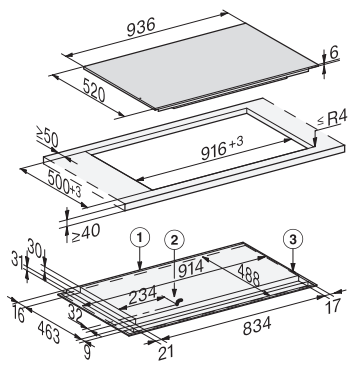

KM 7999 FL
Herdunabhängiges Induktionskochfeld
mit TempControl für perfekte Bratergebnisse

KM7999FL, KM7999-2FL (Skizze) – aufliegend

1) vorn, 2) Netzanschlusskasten mit Netzanschlussleitung, L = 1280 mm, wird dem Gerät lose beigelegt, 3) Anschluss WLAN Stick