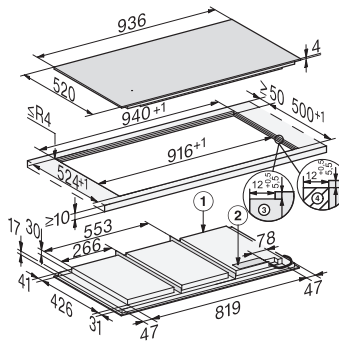

KM 7697 FL

Herdunabhängiges Induktionskochfeld

mit 936 mm Breite und Vollflächeninduktion für maximale Flexibilität

EAN: 4002516148845 / Materialnummer: 11128750 / Alte Materialnummer: 26769770D

Inbetriebnahmesperre	•
Integriertes Kühlgebläse	•
Überhitzungsschutz	•
Restwärmeanzeige	•
<b>Technische Daten</b>	
Abmessungen (H x B x T) in mm	51 x 936 x 520
Abmessungen in mm (Breite)	936
Abmessungen in mm (Höhe)	51
Abmessungen in mm (Tiefe)	520
Ausschnittmaße in mm (Breite) bei aufliegendem Einbau	916
Ausschnittmaße in mm (Tiefe) bei aufliegendem Einbau	500
Einbauhöhe mit Anschlusskasten in mm	51
Inneres Ausschnittmaß in mm (Breite) bei flächenbündigem Einbau	916
Gewicht in kg	21
Inneres Ausschnittmaß in mm (Tiefe) bei flächenbündigem Einbau	500
Äußeres Ausschnittmaß in mm (Breite) bei flächenbündigem Einbau	940
Gesamtanschlusswert in kW	11,00
Äußeres Ausschnittmaß in mm (Tiefe) bei flächenbündigem Einbau	524
Länge der elektrischen Zuleitung in m	1,4
Spannung in V	230
Frequenz in Hz	50-60
<b>Mitgeliefertes Zubehör</b>	
Anschlusskabel	Ja

## KM 7697 FL

Herdunabhängiges Induktionskochfeld

mit 936 mm Breite und Vollflächeninduktion für maximale Flexibilität

KM7697FL, KM7897FL, KM7897-1FLDiamond, KM7897-2FL Diamond (Skizze) aufliegend

1) vorn, 2) Netzanschlusskasten mit Netzanschlussleitung, L = 1440 mm, wird dem Gerät lose beigelegt

KM7697FL, KM7897FL, KM7897-1FLDiamond, KM7897-2FL Diamond, (Skizze) flächenbündig

1) vorn, 2) Netzanschlusskasten mit Netzanschlussleitung, L = 1440 mm, wird dem Gerät lose beigelegt, 3) Stufenfräsung Natursteinarbeitsplatte, 4) Holzleiste 12 mm (kein mitgeliefertes Zubehör)