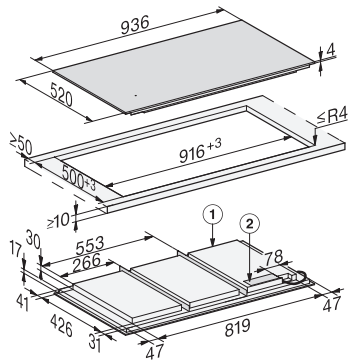

KM 7697 FL

Herdunabhängiges Induktionskochfeld

mit 936 mm Breite und Vollflächeninduktion für maximale Flexibilität

EAN: 4002516148845 / Materialnummer: 11128750 / Alte Materialnummer: 26769770D

Inbetriebnahmesperre	•
Integriertes Kühlgebläse	•
Überhitzungsschutz	•
Restwärmeanzeige	•
<b>Technische Daten</b>	
Abmessungen (H x B x T) in mm	51 x 936 x 520
Abmessungen in mm (Breite)	936
Abmessungen in mm (Höhe)	51
Abmessungen in mm (Tiefe)	520
Ausschnittmaße in mm (Breite) bei aufliegendem Einbau	916
Ausschnittmaße in mm (Tiefe) bei aufliegendem Einbau	500
Einbauhöhe mit Anschlusskasten in mm	51
Inneres Ausschnittmaß in mm (Breite) bei flächenbündigem Einbau	916
Gewicht in kg	21
Inneres Ausschnittmaß in mm (Tiefe) bei flächenbündigem Einbau	500
Äußeres Ausschnittmaß in mm (Breite) bei flächenbündigem Einbau	940
Gesamtanschlusswert in kW	11,00
Äußeres Ausschnittmaß in mm (Tiefe) bei flächenbündigem Einbau	524
Länge der elektrischen Zuleitung in m	1,4
Spannung in V	230
Frequenz in Hz	50-60
<b>Mitgeliefertes Zubehör</b>	
Anschlusskabel	Ja

## KM 7697 FL

Herdunabhängiges Induktionskochfeld

mit 936 mm Breite und Vollflächeninduktion für maximale Flexibilität

KM7697FL, KM7897FL, KM7897-1FLDiamond, KM7897-2FL Diamond (Skizze) aufliegend

1) vorn, 2) Netzanschlusskasten mit Netzanschlussleitung, L = 1440 mm, wird dem Gerät lose beigelegt

KM7697FL, KM7897FL, KM7897-1FLDiamond, KM7897-2FL Diamond, (Skizze) flächenbündig

1) vorn, 2) Netzanschlusskasten mit Netzanschlussleitung, L = 1440 mm, wird dem Gerät lose beigelegt, 3) Stufenfräsung Natursteinarbeitsplatte, 4) Holzleiste 12 mm (kein mitgeliefertes Zubehör)