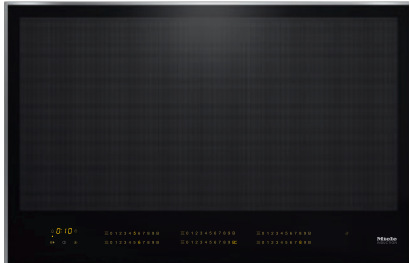

KM 7678 FR

Herdunabhängiges Induktionskochfeld

mit 806 mm Breite und Vollflächeninduktion für maximale Flexibilität

- Intuitive Schnellanwahl durch Zahlenreihen – SmartSelect
- Intelligente Topferkennung – für bis zu 6 Kochgeschirre
- Edelstahlrahmen für aufliegenden Einbau
- Großes Leistungsspektrum – Warmhaltefunktion und TwinBooster
- Kommunikation mit der Haube – Automatikfunktion Con@ctivity

EAN: 4002516149040 / Materialnummer: 11128740 / Alte Materialnummer: 26767800D

Beheizungsart	
Beheizungsart	Induktion
Bauform	
Unabhängig vom Herd	•
Design	
Elegante Glaskeramikoberfläche	•
Farbe der Glaskeramik	Schwarz
Umlaufender Edelstahlrahmen	•
Aufliegender Einbau	•
Kochzonenausstattung	
Anzahl der Kochbereiche	1
Maximale Anzahl Kochgeschirre	6
1. Kochzone / Kochbereich	
Position	frei wählbar
Art	Vollfläche
Größe in mm	740x380
Max. Booster-Leistung in W	3300
Max. Leistung in W	2600
Max. TwinBooster-Leistung in W	3650
Bedienkomfort	
Miele@home	•
Bedienung über Sensortasten	SmartSelect
Automatikfunktion Con@ctivity	•
Topf- und Topfgrößenerkennung	•
Displayfarbe	Gelb
Ankochautomatik	•
Warmhalten	•
Stop&Go-Funktion	•
Recall-Funktion	•
Abschaltautomatik	•
Individuelle Einstellmöglichkeiten (z.B. Signaltöne)	•
Intelligente Topferkennung	•
Positionierhilfe	•
Wischschutz	•
Kurzzeitwecker	•
Effizienz und Nachhaltigkeit	
Leistungsaufnahme im Aus-Zustand in W	0,5
Leistungsaufnahme im Stand-by Modus in W	1,0
Leistungsaufnahme im vernetzten Bereitschaftsbetrieb in W	2,0
Zeitdauer bis automatisches Schalten in Aus-Zustand in min	20
Zeitdauer bis automatisches Schalten in Bereitschaftsbetrieb in min	20
Zeitdauer bis automatisches Schalten in vernetzten Bereitschaftsbetrieb in min	20
Pflegekomfort	
Leicht zu reinigende Glaskeramik	•
Sicherheit	
Sicherheitsausschaltung	•
Verriegelungsfunktion	•
Inbetriebnahmesperre	•