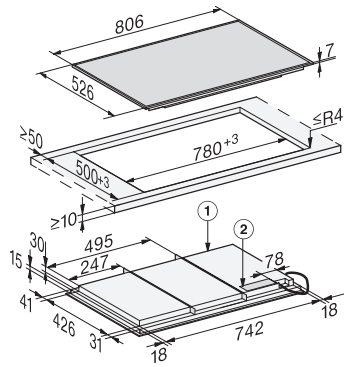

KM 7678 FR

Herdunabhängiges Induktionskochfeld

mit 806 mm Breite und Vollflächeninduktion für maximale Flexibilität

EAN: 4002516149040 / Materialnummer: 11128740 / Alte Materialnummer: 26767800D

Integriertes Kühlgebläse	•
Überhitzungsschutz	•
Restwärmeanzeige	•
Technische Daten	
Abmessungen (H x B x T) in mm	52 x 806 x 526
Abmessungen in mm (Breite)	806
Abmessungen in mm (Höhe)	52
Abmessungen in mm (Tiefe)	526
Ausschnittmaße in mm (Breite) bei aufliegendem Einbau	780
Ausschnittmaße in mm (Tiefe) bei aufliegendem Einbau	500
Einbauhöhe mit Anschlusskasten in mm	45
Gewicht in kg	19
Gesamtanschlusswert in kW	11,00
Länge der elektrischen Zuleitung in m	1,4
Spannung in V	230
Frequenz in Hz	50-60
Mitgeliefertes Zubehör	
Anschlusskabel	Ja

KM 7678 FR

Herdunabhängiges Induktionskochfeld

mit 806 mm Breite und Vollflächeninduktion für maximale Flexibilität

KM 7678 FR (Skizze)

1) vorn, 2) Netzanschlusskasten mit Netzanschlussleitung,
L = 1440 mm, wird dem Gerät lose beigelegt