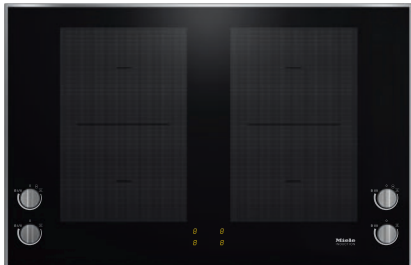

KM 7174 FR

Herdunabhängiges Induktionskochfeld
mit 2 PowerFlex-Kochbereichen und Knebel-Bedienung

EAN: 4002516148906 / Materialnummer: 11128620 / Alte Materialnummer: 26717400D

Abmessungen in mm (Höhe)	71
Abmessungen in mm (Tiefe)	526
Ausschnittmaße in mm (Breite) bei aufliegendem Einbau	780
Ausschnittmaße in mm (Tiefe) bei aufliegendem Einbau	500
Einbauhöhe mit Anschlusskasten in mm	45
Gewicht in kg	14
Gesamtanschlusswert in kW	7,30
Länge der elektrischen Zuleitung in m	1,4
Spannung in V	230
Frequenz in Hz	50-60
Mitgeliefertes Zubehör	
Anschlusskabel	Ja