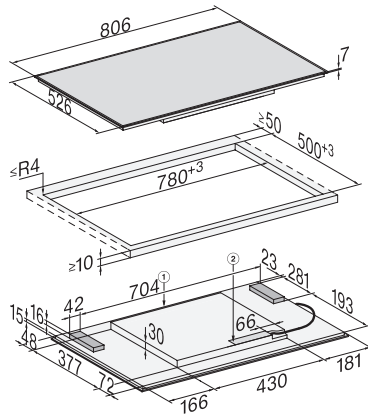

KM 7174 FR

Herdunabhängiges Induktionskochfeld
mit 2 PowerFlex-Kochbereichen und Knebel-Bedienung

EAN: 4002516148906 / Materialnummer: 11128620 / Alte Materialnummer: 26717400D

Abmessungen in mm (Höhe)	71
Abmessungen in mm (Tiefe)	526
Ausschnittmaße in mm (Breite) bei aufliegendem Einbau	780
Ausschnittmaße in mm (Tiefe) bei aufliegendem Einbau	500
Einbauhöhe mit Anschlusskasten in mm	45
Gewicht in kg	14
Gesamtanschlusswert in kW	7,30
Länge der elektrischen Zuleitung in m	1,4
Spannung in V	230
Frequenz in Hz	50-60
Mitgeliefertes Zubehör	
Anschlusskabel	Ja

KM 7174 FR
Herdunabhängiges Induktionskochfeld
mit 2 PowerFlex-Kochbereichen und Knebel-Bedienung

KM 7174 FR (Skizze)

1) vorn, 2) Netzanschlusskasten mit Netzanschlussleitung,
L = 1440 mm, wird dem Gerät lose beigelegt