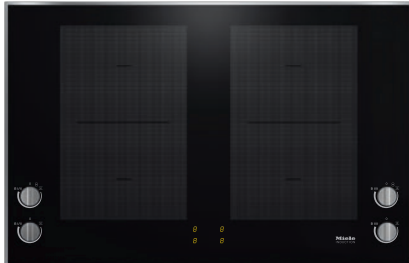

KM 7174 FR

Herdunabhängiges Induktionskochfeld
mit 2 PowerFlex-Kochbereichen und Knebel-Bedienung

- Direkte Bedienung – Knebel auf dem Kochfeld
- 4 Kochzonen inkl. 2 leistungsstarken PowerFlex-Kochbereichen
- In 806 mm Breite mit Edelstahlrahmen für aufliegenden Einbau
- Kürzeste Ankochzeiten – TwinBooster

EAN: 4002516148906 / Materialnummer: 11128620 / Alte Materialnummer: 26717400D

Beheizungsart	
Beheizungsart	Induktion
Bauform	
Unabhängig vom Herd	•
Design	
Elegante Glaskeramikoberfläche	•
Farbe der Glaskeramik	Schwarz
Umlaufender Edelstahlrahmen	•
Aufliegender Einbau	•
Kochzonenausstattung	
Anzahl der Kochzonen	4
Anzahl der Kochbereiche	2
Maximale Anzahl Kochgeschirre	4
PowerFlex-Kochzonen	
Anzahl	4
Art	PowerFlex-Kochzone
Durchmesser in mm	Ø 150 – 230
Leistung in W	2100
Booster in W	3000
TwinBooster in W	3650
1. Kochzone / Kochbereich	
Position	links
Art	PowerFlex-Kochbereich
Größe in mm	230x390
Max. Booster-Leistung in W	4800
Max. Leistung in W	3400
Max. TwinBooster-Leistung in W	7300
2. Kochzone / Kochbereich	
Position	rechts
Art	PowerFlex-Kochbereich
Größe in mm	230x390
Max. Booster-Leistung in W	4800
Max. Leistung in W	3400
Max. TwinBooster-Leistung in W	7300
Bedienkomfort	
Topf- und Topfgrößenerkennung	•
Displayfarbe	Gelb
Ankochautomatik	•
Warmhalten	•
Bedienung über Knebel	•
Pflegekomfort	
Leicht zu reinigende Glaskeramik	•
Sicherheit	
Sicherheitsausschaltung	•
Inbetriebnahmesperre	•
Integriertes Kühlgebläse	•
Überhitzungsschutz	•
Restwärmeanzeige	•
Technische Daten	
Abmessungen in mm (Breite)	806