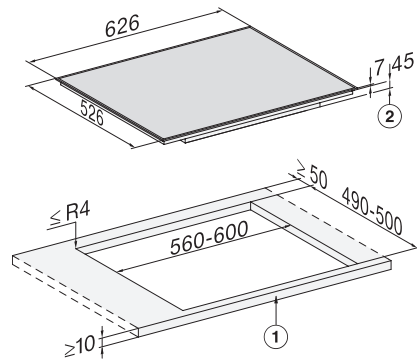

EAN: 4002516152095 / Materialnummer: 11127300 / Alte Materialnummer: 26700510D

Beheizungsart	
Beheizungsart	Induktion
Bauform	
Kombiniert mit Herd	•
Design	
Elegante Glaskeramikoberfläche	•
Farbe der Glaskeramik	Schwarz
Umlaufender Edelstahlrahmen	•
Aufliegender Einbau	•
Kochzonenausstattung	
Anzahl der Kochzonen	4
Anzahl der Kochbereiche	2
Maximale Anzahl Kochgeschirre	4
PowerFlex-Kochzonen	
Anzahl	4
Durchmesser in mm	Ø 150 – 230
Leistung in W	2100
Booster in W	3000
TwinBooster in W	3650
1. Kochzone / Kochbereich	
Position	links mittig
Art	PowerFlex-Kochbereich
Größe in mm	230x390
Max. Booster-Leistung in W	4800
Max. Leistung in W	3400
Max. TwinBooster-Leistung in W	7300
2. Kochzone / Kochbereich	
Position	rechts
Art	PowerFlex-Kochbereich
Größe in mm	230x390
Max. Booster-Leistung in W	4800
Max. Leistung in W	3400
Max. TwinBooster-Leistung in W	7300
Bedienkomfort	
Topf- und Topfgrößenerkennung	•
Displayfarbe	Gelb
Ankochautomatik	•
Warmhalten	•
Bedienung über Knebel	•
Pflegekomfort	
Leicht zu reinigende Glaskeramik	•
Sicherheit	
Sicherheitsausschaltung	•
Inbetriebnahmesperre	•
Technische Daten	
Abmessungen (B x T) in mm	626 x 51 x 526
Abmessungen in mm (Breite)	626
Abmessungen in mm (Höhe)	51
Abmessungen in mm (Tiefe)	526
Ausschnittmaße in mm (Breite) bei aufliegendem Einbau	560

KM 7005 FR

Herdgesteuertes Induktionskochfeld

mit 2 PowerFlex-Kochbereichen für maximale Leistungsstärke

EAN: 4002516152095 / Materialnummer: 11127300 / Alte Materialnummer: 26700510D

Ausschnittmaße in mm (Tiefe) bei aufliegendem Einbau	490
Gewicht in kg	11
Gesamtanschlusswert in kW	7,30
Spannung in V	230
Frequenz in Hz	50
Mitgeliefertes Zubehör	
Anschlusskabel	Nein

KM 7005 FR

Herdgesteuertes Induktionskochfeld
mit 2 PowerFlex-Kochbereichen für maximale Leistungsstärke

KM 7004 FR, KM 7005 FR (Skizze)

1) vorn , 2) Einbauhöhe